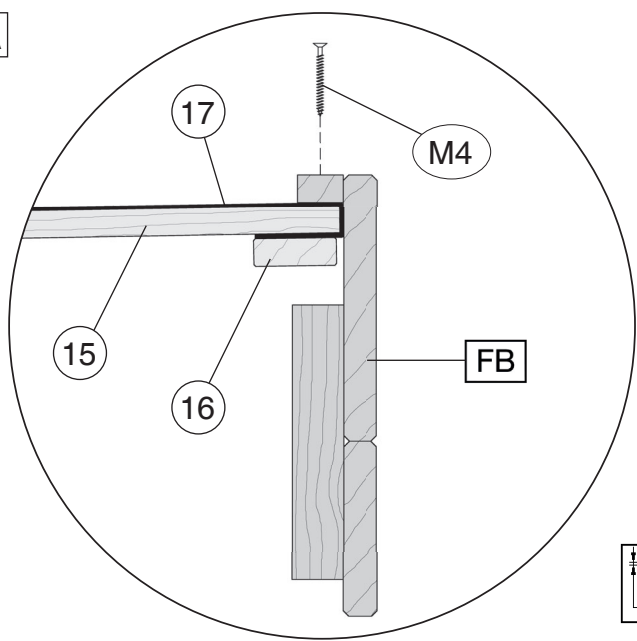

	M4 4,0 x 40
---	-------------

FB

a = a!

A

Abb.: 172.2424

16

	M4 4,0 x 40
---	-------------

SB-L

SB-R

Abb.: 172.2424

17

17.1

Seitenblende SB an die Frontblende FB schrauben, in Waage bringen und mit einer weiteren Schraube an der hinteren Dachpfette befestigen. Dachpfettenumrisse und Dachschalungsunterkante auf den Seitenblenden markieren!