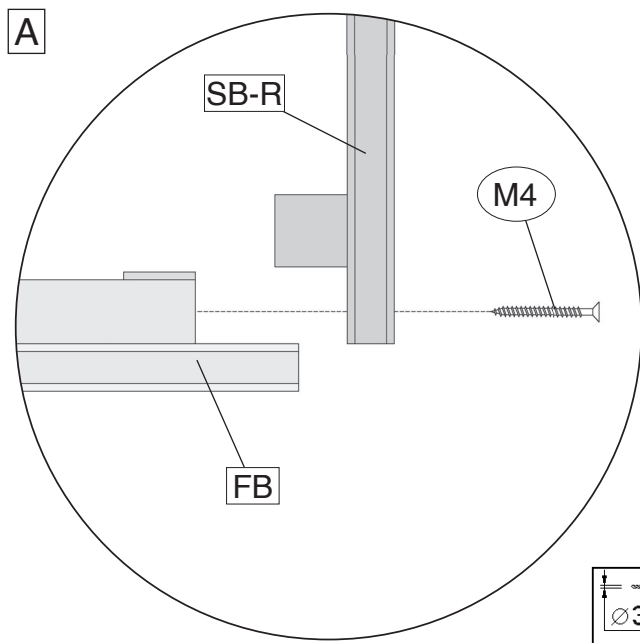

Pos	Bild	Abmessung (mm)	Anzahl (Stück)		
			172.2121	172.2424	172.3030
8		40/40/2128	4	4	4
9		15/25/2000	6	7	8
10		28/226/2050	1	-	-
		28/226/2350	-	1	-
		28/226/2950	-	-	1
11		28/226/2050	1	-	-
		28/226/2350	-	1	-
		28/226/2950	-	-	1
12		15/28/1805	2	2	2
13		18,5/70/2153	8	8	8
14		45/146/2455	2	-	-
		45/146/2760	-	3	-
		45/146/3360	-	-	3

	M4 4,0 x 40
---	-------------

FB

a = a!

A

Abb.: 172.2424

16

	M4 4,0 x 40
---	-------------

SB-L

SB-R

Abb.: 172.2424

17

17.1

Seitenblende SB an die Frontblende FB schrauben, in Waage bringen und mit einer weiteren Schraube an der hinteren Dachpfette befestigen. Dachpfettenumrisse und Dachschalungsunterkante auf den Seitenblenden markieren!

Abb.: 172.2424

17

17.2

Abb.: 172.2424

17.3

Seitenblenden SB abnehmen und Verbinder Pos.18 aufschrauben!

Abb.: 172.2424

17