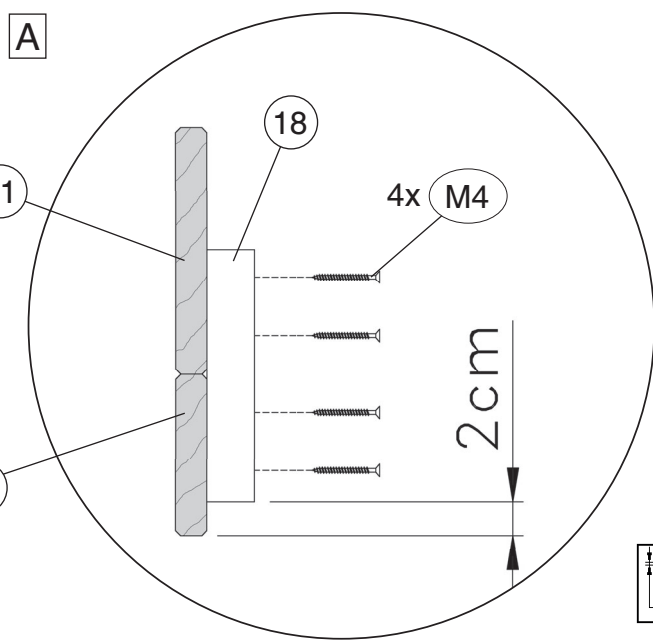

800.0286.17.48

+

800.0286.20.02

=

Pos	Bild	Abmessung (mm)	Anzahl (Stück)		
			172.2121	172.2424	172.3030
①		50/70/2050	5	-	-
		50/70/2350	-	5	-
		50/70/2950	-	-	6
②		28/63/2050	2	-	-
		28/63/2350	-	2	-
		28/63/2950	-	-	2
③		28/121/555	32	-	-
		28/121/705	-	32	-
		28/121/1005	-	-	32
④		28/121/2455	2	-	-
		28/121/2760	-	2	-
		28/121/3360	-	-	2
⑤		28/58/2455	1	-	-
		28/58/2760	-	1	-
		28/58/3360	-	-	1
⑥		28/121/2050	52	-	-
		28/121/2350	-	52	-
		28/121/2950	-	-	52
⑦		15,5/96/2050	23	-	-
		15,5/96/2350	-	26	-
		15,5/96/2950	-	-	33

	M4 4,0 x 40
---	-------------

FB

a = a!

A

Abb.: 172.2424

16

	M4 4,0 x 40
---	-------------

SB-L

SB-R

Abb.: 172.2424

17

17.1

Seitenblende SB an die Frontblende FB schrauben, in Waage bringen und mit einer weiteren Schraube an der hinteren Dachpfette befestigen. Dachpfettenumrisse und Dachschalungsunterkante auf den Seitenblenden markieren!

Abb.: 172.2424

17

17.2

Abb.: 172.2424

17.3

Seitenblenden SB abnehmen und Verbinder Pos.18 aufschrauben!

Abb.: 172.2424

17