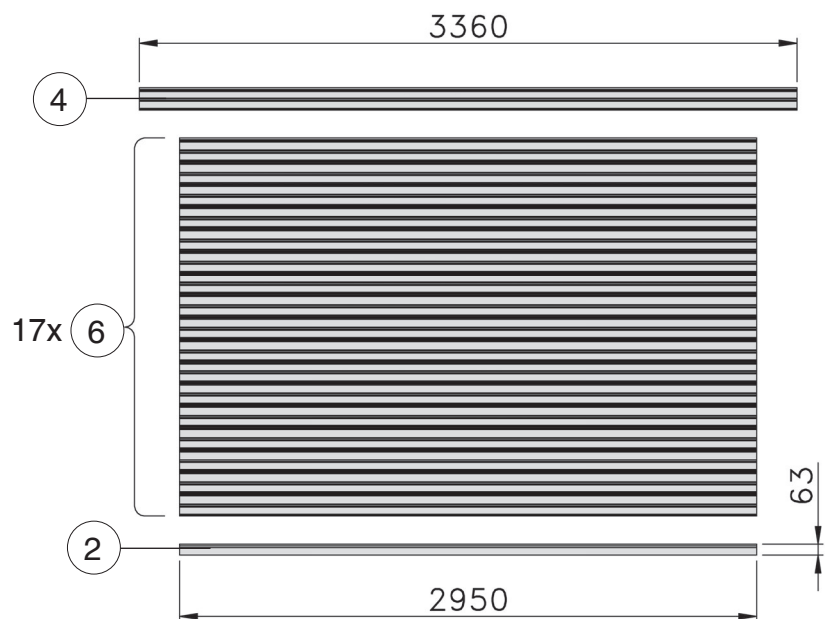

RW

Angaben in mm

Art.-Nr.: 172.3030

FW

SW

RW

Angaben in mm

1.