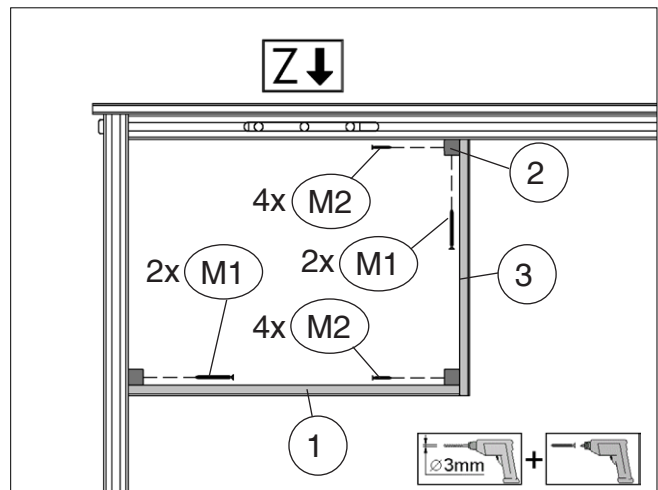

Montageanleitung für Ofenschutz

Art.-Nr.: 500.0124.72.00

Pos	Bild	Abmessung (mm)	Anzahl (Stück)
①	B537.03.0014 	46,5/615/330	1
②	G537.03.0003 	28/28/320	1
③	G537.03.0004 	18,5/70/455	3
M1	K001.5040.0004 	4,0 x 50	4
M2	K001.4040.0004 	4,0 x 40	12

- Zuluftöffnung

- erst vorbohren, dann schrauben

	M1	4,0 x 50
	M2	4,0 x 40

WEKA KOMPAKT O6,0 / O8,0

	M1	4,0 x 50
	M2	4,0 x 40

WEKA CLASSIK OS / BioAktiv

www.weka-holzbau.com

WEKA Holzbau GmbH