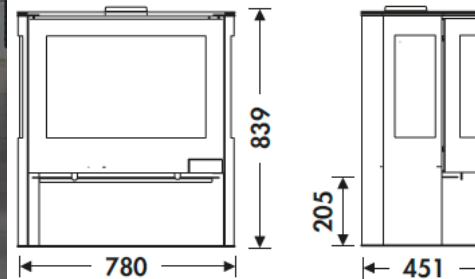

BImSchV2

SKY DE