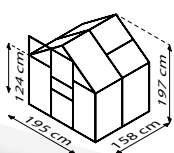

## KURZ & KNAPP

- ✓ *Einstiegsmodell mit hoher Lichtausbeute dank breiter Felder*
- ✓ *Hervorragende Isoliereigenschaften dank Hohlkammerplatten (HKP)*
- ✓ *Eloxierte oder pulverbeschichtete Aluminiumprofile für dauerhaften Schutz vor Korrosion*
- ✓ *3 Größen von ca. 3,0 bis 5,8 m<sup>2</sup>*
- ✓ *Inkl. Dachfenster, Regenrinnen + Öse für Vorhängeschloss*

## TECHNISCHE DATEN

<b>Hausart:</b>	Gewächshaus
<b>Art:</b>	Klassisches Modell
<b>Größen:</b>	3
<b>Verglasungsarten:</b>	HKP ca. 4 oder 6 mm
<b>Glashaltetechnik:</b>	Federklammern
<b>Farben:</b>	Alu eloxiert; Smaragd oder Schwarz pulverbeschichtet
<b>Dachfenster:</b>	1-2
<b>Außenmaß:</b>	B 1,95 x H 1,97 m
<b>Traufenhöhe:</b>	1,24 m
<b>Türmaße:</b>	B 0,61 x H 1,61 m