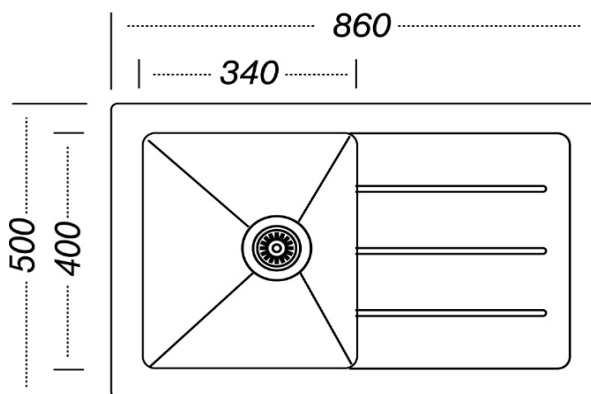

respekta Glasspüle

NEWYORK 86x50

- Glasspüle mit 1 Becken und Abtropffläche
- für 50 cm Unterschrank
- reversibel einbaubar
- 2 Hahnlöcher durchgestoßen
- inkl. Korbventil
- inkl. Excentergarnitur
- inkl. Ab- und Überlaufgarnitur
- Glasqualität: ESG
- Glasstärke: 8 mm
- Temperaturbeständigkeit: bis 180° C
- max. Gewichtsbelastung: 100 kg
- Stahlqualität: 304
- Stahlstärke in mm: 1
- Beckentiefe: 210 mm

Abmessungen / Gewicht:

- HxBxT in cm / kg: 21 x 86 x 50 / 7,75
- Ausschnittmaß: ca. 44,3 x 47
- mit Verpackung: 23 x 96 x 60 / 9

Artikelnummer	Farbe	EAN	UVP
NEWYORK86X50S	Schwarz	4260407696121	299,00 €
NEWYORK86X50W	Weiß	4260407696138	349,00 €