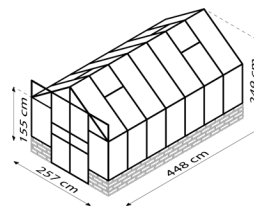

CASSANDRA 11500