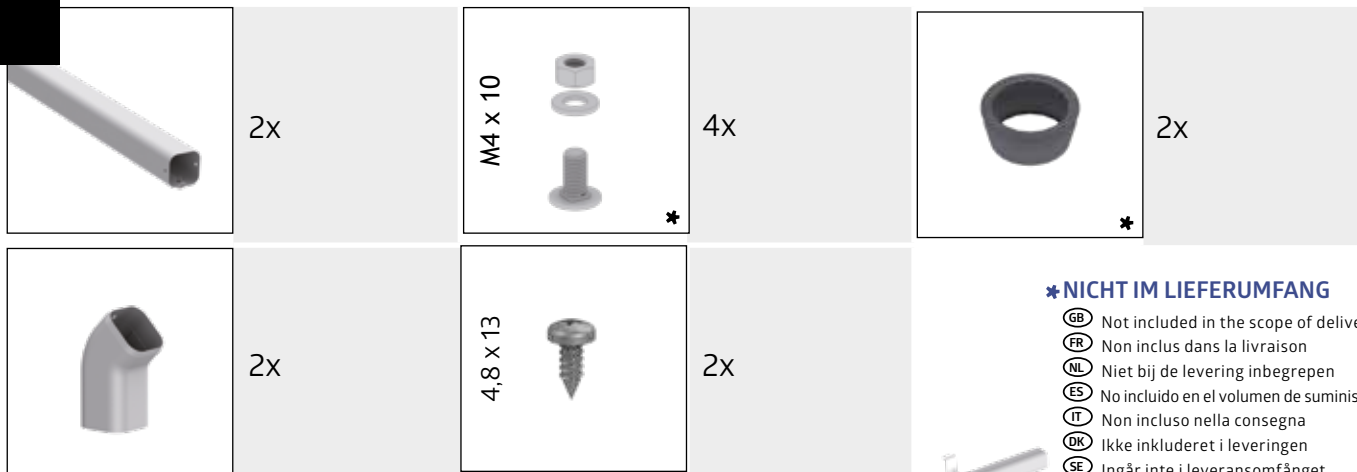

* NICHT IM LIEFERUMFANG

- Not included in the scope of delivery
- Non inclus dans la livraison
- Niet bij de levering inbegrepen
- No incluido en el volumen de suministro
- Non incluso nella consegna
- Ikke inkluderet i leveringen
- Ingår inte i leveransomfånget
- Ikke innkludert i leveransen
- Nie objęte zakresem dostawy
- Nie sú súčasťou dodávky
- Ni vključena v dobavo
- Nejsou součástí dodávky
- Nem részei a szállítási tartalomnak
- Nije uključena u opseg isporuke

1.