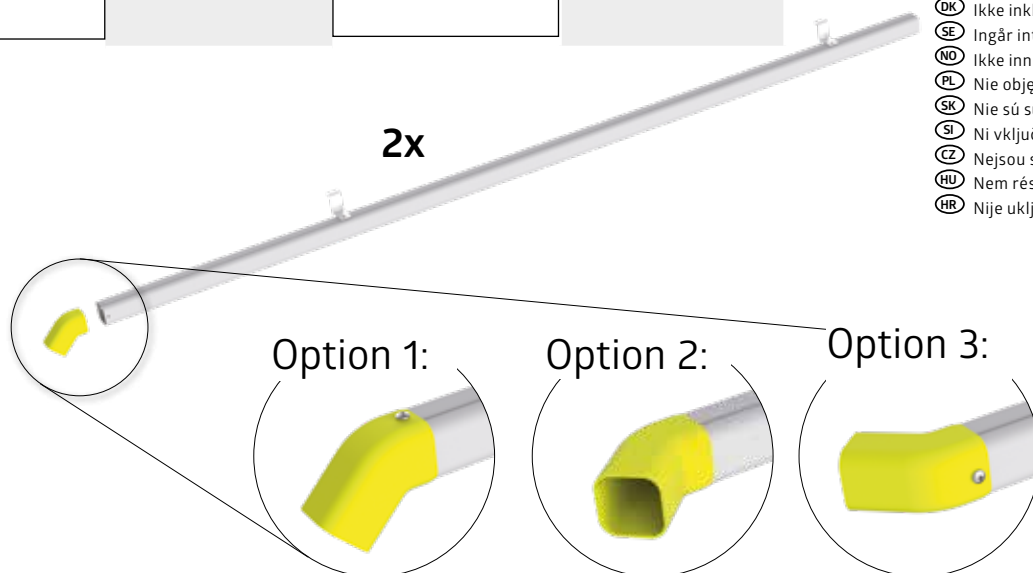

* NICHT IM LIEFERUMFANG

- Not included in the scope of delivery
- Non inclus dans la livraison
- Niet bij de levering inbegrepen
- No incluido en el volumen de suministro
- Non incluso nella consegna
- Ikke inkluderet i leveringen
- Ingår inte i leveransomfånget
- Ikke innkludert i leveransen
- Nie objęte zakresem dostawy
- Nie sú súčasťou dodávky
- Ni vključena v dobavo
- Nejsou součástí dodávky
- Nem részei a szállítási tartalomnak
- Nije uključena u opseg isporuke

1.

2.