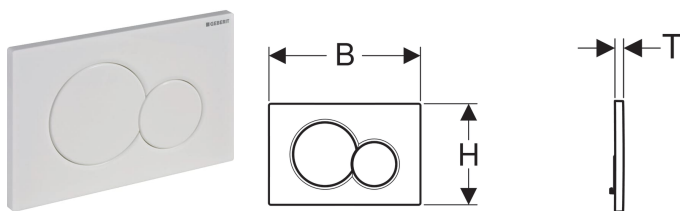

## Geberit Betätigungsplatte Sigma01, für 2-Mengen-Spülung

Beispielbild

### Verwendungszwecke

- Zur Spülauslösung bei Geberit Sigma UP-Spülkästen

### Lieferumfang

- Befestigungsrahmen
- 2 Distanzbolzen
- 2 Drückerstangen

Art-Nr.	Farbe / Oberfläche	Werkstoff	B	H	T	VE1	VE2	VE3	VE4
115.770.11.5	weiß-alpin	Kunststoff	24.6 cm	16.4 cm	1.3 cm	1 St.	10 St.	180 St.	360 St.
115.770.21.5	hochglanz-verchromt	Kunststoff	24.6 cm	16.4 cm	1.3 cm	1 St.	10 St.	180 St.	360 St.
115.770.46.5	mattverchromt	Kunststoff	24.6 cm	16.4 cm	1.3 cm	1 St.	10 St.	180 St.	360 St.
115.770.DT.5	edelmessing galvanisiert	Kunststoff	24.6 cm	16.4 cm	1.3 cm			1 St.	10 St.
115.770.DW.5	tiefschwarz RAL 9005	Kunststoff	24.6 cm	16.4 cm	1.3 cm			1 St.	10 St.
115.770.KA.5	Platte: hochglanz-verchromt Tasten: mattverchromt	Kunststoff	24.6 cm	16.4 cm	1.3 cm			1 St.	10 St.
115.770.LA.5	Platte: weiß Taste Vollmenge: gelb Taste Teilmenge: grün	Kunststoff	24.6 cm	16.4 cm	1.3 cm				1 St.
115.770.LB.5	Platte: weiß Taste Vollmenge: blau Taste Teilmenge: rot	Kunststoff	24.6 cm	16.4 cm	1.3 cm				1 St.
115.770.JQ.5	mattchrom-lackiert, easy-to-clean-be	Kunststoff	24.6 cm	16.4 cm	1.3 cm				Neu

### Zubehör

- Einschub für Geberit DuoFresh Stick, für Sigma UP-Spülkästen 12 cm
- Geberit DuoFresh Modul mit automatischer Auslösung und Einschub für Geberit DuoFresh Stick, für Sigma UP-Spülkästen 12 cm
- Geberit DuoFresh Modul mit manueller Auslösung und Einschub für Geberit DuoFresh Stick, für Sigma UP-Spülkästen 12 cm
- Geberit Verlängerungsset für Sigma, Omega und Kappa UP-Spülkästen