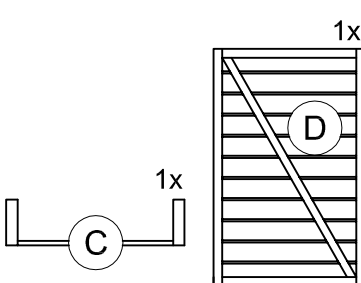

300203A003

PL: Śmietnik pojedynczy

EN: Bin cover single

FR: Cache poubelle simple

DE: Mülleimerbox - einzeln

Zestaw montażowy! Fixing parts! Kit de montage! Montageset!

UWAGA! ATTENTION! ACHTUNG!

PL: Przed montażem należy utwardzić i wypoziomować podłoże.

Zaleca się nawiercenie otworów pod wkręty!

EN: Before assembling there is need to toughen and nivelier the basis.

For all screws we advise to pre-bore the holes!

FR: Avant le montage, il est conseillé de tasser et de niveler le sol.