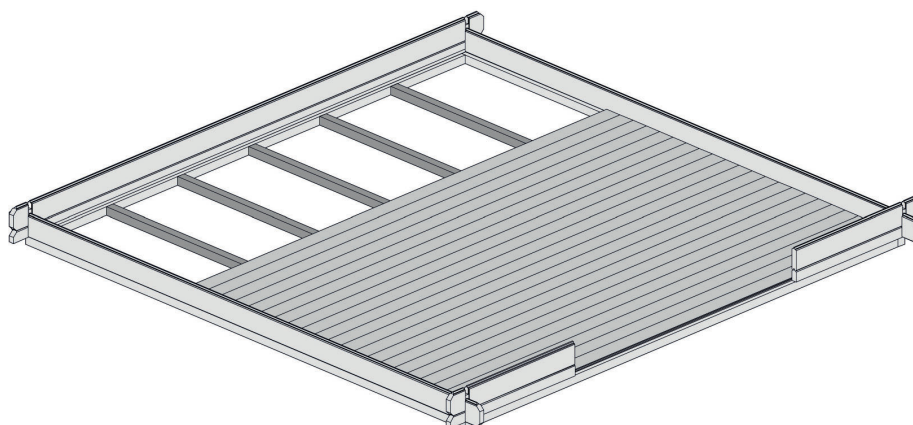

www.weka-holzbau.com

Ergänzungsbausatz Fußboden

Ergänzungsbausatz Fußboden Artikel-Nr.:		Ergänzungsbausatz Fußboden zum Haus Artikel-Nr.:	
209.0120.20.00		209.0120.20.10	209.2020.00.14
209.0125.20.00		209.0125.25.00	209.2020.10.44
209.0130.25.00		209.0130.30.00	209.2520.00.14
			209.2525.00.14
			209.3025.10.14
			209.3030.10.14

Montageanleitung

800.0286.17.88

Jetzt
scannen
und noch
mehr entdecken!

Pos	Bild	Abmessung (mm)	Anzahl (Stück)					
			209.0120.20.00	209.0120.20.10	209.0125.20.00	209.0125.25.00	209.0130.25.00	209.0130.30.00
1	G209.20.0002 G209.20.0004 G209.20.0006 	45/45/1900 45/45/2400 45/45/2900	2 - -	3 - -	3 - -	- 3 -	- 5 -	- - 5
2	R002.0091.1944 R002.0091.2440 R002.0091.2944 	15,5/96/1944 15,5/96/2440 15,5/96/2944	23 - -	23 - -	- 23 -	- 28 -	- 28 -	- - 28
M1	K010.5022.0001 	2,2 x 55	450	450	450	450	450	450