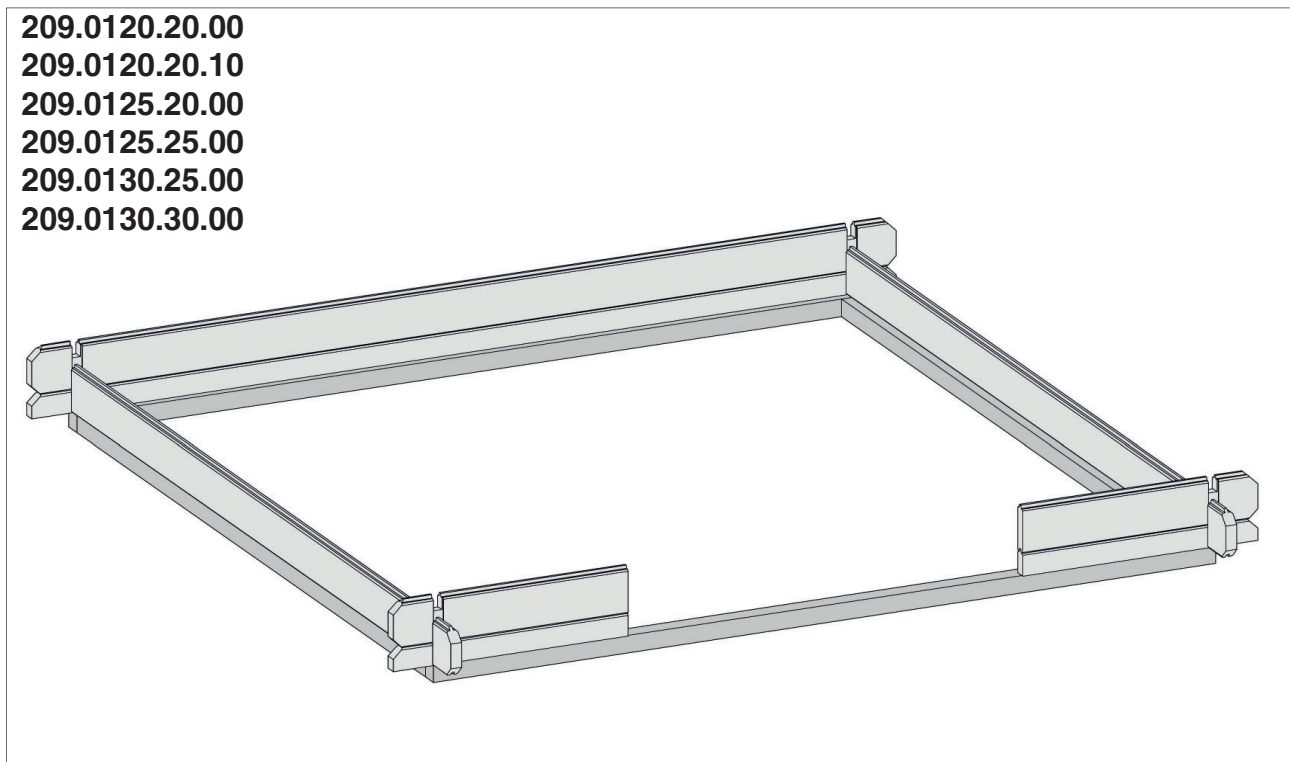

Pos	Bild	Abmessung (mm)	Anzahl (Stück)					
			209.0120.20.00	209.0120.20.10	209.0125.20.00	209.0125.25.00	209.0130.25.00	209.0130.30.00
1	G209.20.0002 G209.20.0004 G209.20.0006 	45/45/1900 45/45/2400 45/45/2900	2 - -	3 - -	3 - -	- 3 -	- 5 -	- - 5
2	R002.0091.1944 R002.0091.2440 R002.0091.2944 	15,5/96/1944 15,5/96/2440 15,5/96/2944	23 - -	23 - -	- 23 -	- 28 -	- 28 -	- - 28
M1	K010.5022.0001 	2,2 x 55	450	450	450	450	450	450

1