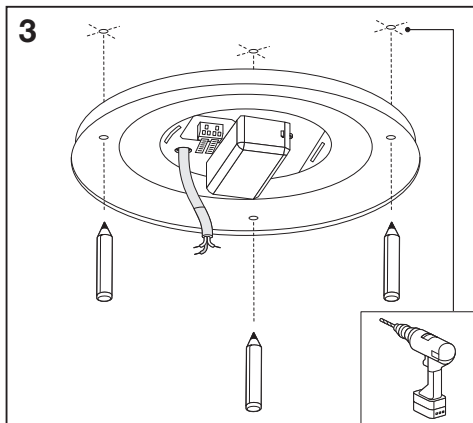

SMART⁺ ORBIS KITE

	EAN	W	lm	K	θ_{beam} (°C)	V~	mA	Hz	PF
SMART WIFI ORBISKITE RD340 RGBTW WT	4058075495685	18	1400	2700-6500	-20...+40	220-240	120	50/60	>0.9

CE EAC

RoHS

C10449057
G11099226
07.07.2020

LEDVANCE GmbH
Steinerne Furt 62
86167 Augsburg, Germany
www.ledvance.com