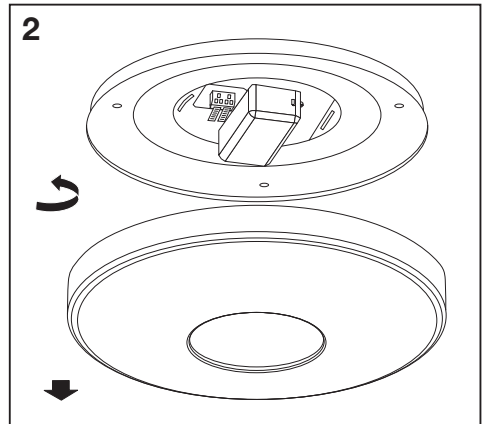

SMART⁺ ORBIS KITE

	EAN	W	lm	K	θ_{beam} (°C)	V~	mA	Hz	PF
SMART WIFI ORBISKITE RD340 RGBTW WT	4058075495685	18	1400	2700-6500	-20...+40	220-240	120	50/60	>0.9

CE EAC

RoHS

C10449057
G11099226
07.07.2020

LEDVANCE GmbH
Steinerne Furt 62
86167 Augsburg, Germany
www.ledvance.com