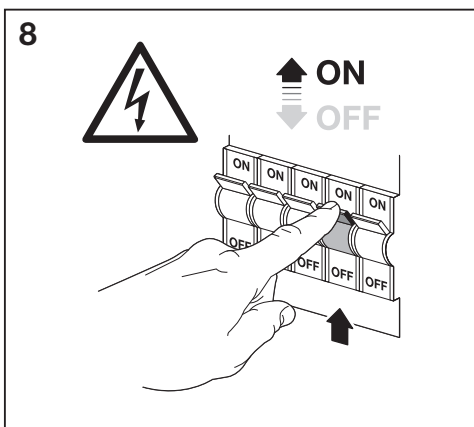

SMART⁺ ORBIS KITE

	EAN	W	lm	K	θ_{beam} (°C)	V~	mA	Hz	PF
SMART WIFI ORBISKITE RD340 RGBTW WT	4058075495685	18	1400	2700-6500	-20...+40	220-240	120	50/60	>0.9

CE EAC

RoHS

C10449057
G11099226
07.07.2020

LEDVANCE GmbH
Steinerne Furt 62
86167 Augsburg, Germany
www.ledvance.com