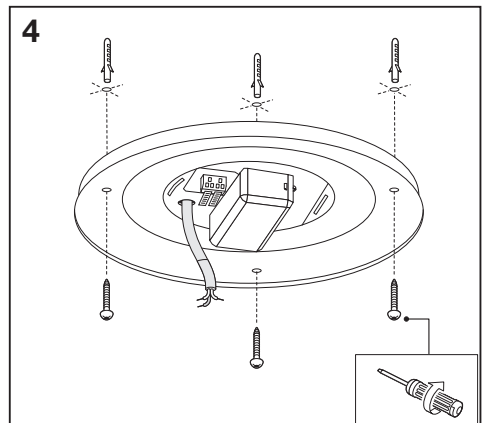

SMART⁺ ORBIS KITE

	EAN	W	lm	K	θ_{beam} (°C)	V~	mA	Hz	PF
SMART WIFI ORBISKITE RD340 RGBTW WT	4058075495685	18	1400	2700-6500	-20...+40	220-240	120	50/60	>0.9

CE EAC

RoHS

C10449057
G11099226
07.07.2020

LEDVANCE GmbH
Steinerne Furt 62
86167 Augsburg, Germany
www.ledvance.com