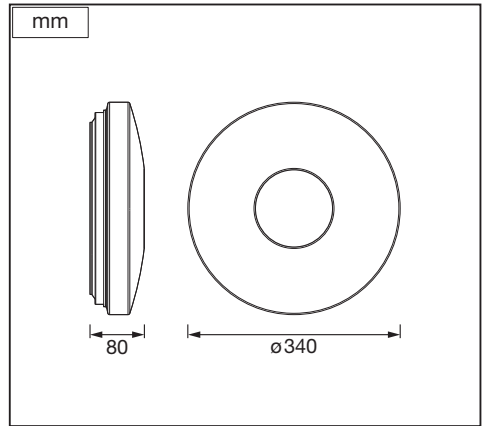

SMART⁺ ORBIS KITE

	EAN	W	lm	K	θ_{beam} (°C)	V~	mA	Hz	PF
SMART WIFI ORBISKITE RD340 RGBTW WT	4058075495685	18	1400	2700-6500	-20...+40	220-240	120	50/60	>0.9

CE EAC

RoHS

C10449057
G11099226
07.07.2020

LEDVANCE GmbH
Steinerne Furt 62
86167 Augsburg, Germany
www.ledvance.com