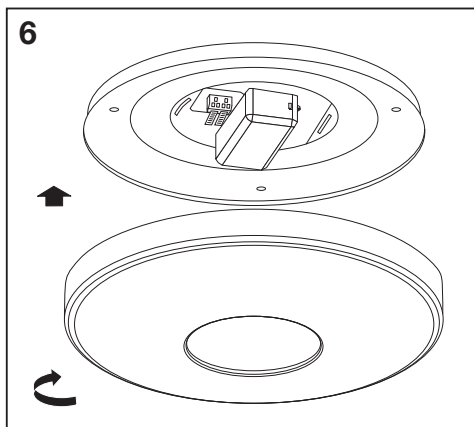

SMART⁺ ORBIS KITE

	EAN	W	lm	K	θ_{beam} (°C)	V~	mA	Hz	PF
SMART WIFI ORBISKITE RD340 RGBTW WT	4058075495685	18	1400	2700-6500	-20...+40	220-240	120	50/60	>0.9

CE EAC

RoHS

C10449057
G11099226
07.07.2020

LEDVANCE GmbH
Steinerne Furt 62
86167 Augsburg, Germany
www.ledvance.com