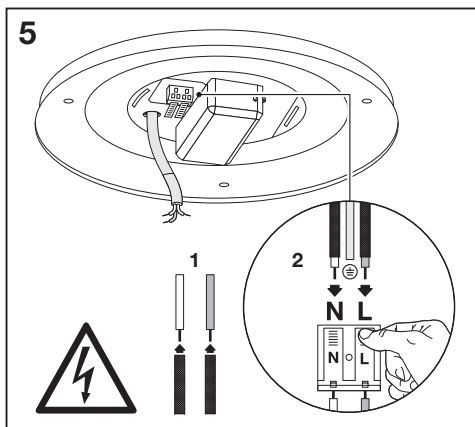

SMART⁺ ORBIS KITE

	EAN	W	lm	K	θ_{beam} (°C)	V~	mA	Hz	PF
SMART WIFI ORBISKITE RD340 RGBTW WT	4058075495685	18	1400	2700-6500	-20...+40	220-240	120	50/60	>0.9

CE EAC

RoHS

C10449057
G11099226
07.07.2020

LEDVANCE GmbH
Steinerne Furt 62
86167 Augsburg, Germany
www.ledvance.com