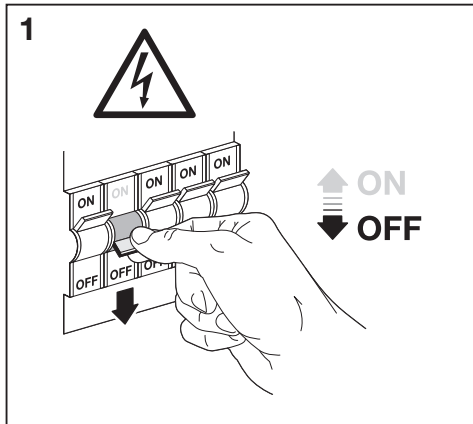

SMART⁺ ORBIS KITE

	EAN	W	lm	K	θ_{beam} (°C)	V~	mA	Hz	PF
SMART WIFI ORBISKITE RD340 RGBTW WT	4058075495685	18	1400	2700-6500	-20...+40	220-240	120	50/60	>0.9

CE EAC

RoHS

C10449057
G11099226
07.07.2020

LEDVANCE GmbH
Steinerne Furt 62
86167 Augsburg, Germany
www.ledvance.com