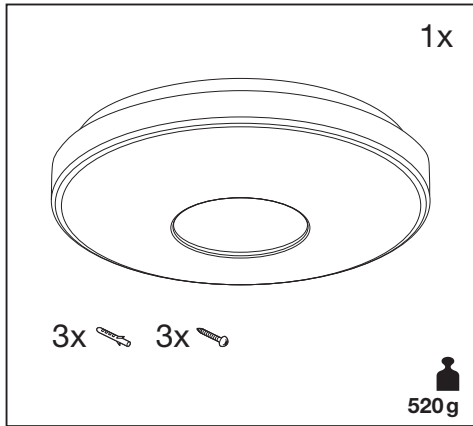

SMART⁺ ORBIS KITE

	EAN	W	lm	K	θ_{beam} (°C)	V~	mA	Hz	PF
SMART WIFI ORBISKITE RD340 RGBTW WT	4058075495685	18	1400	2700-6500	-20...+40	220-240	120	50/60	>0.9

CE EAC

RoHS

C10449057
G11099226
07.07.2020

LEDVANCE GmbH
Steinerne Furt 62
86167 Augsburg, Germany
www.ledvance.com