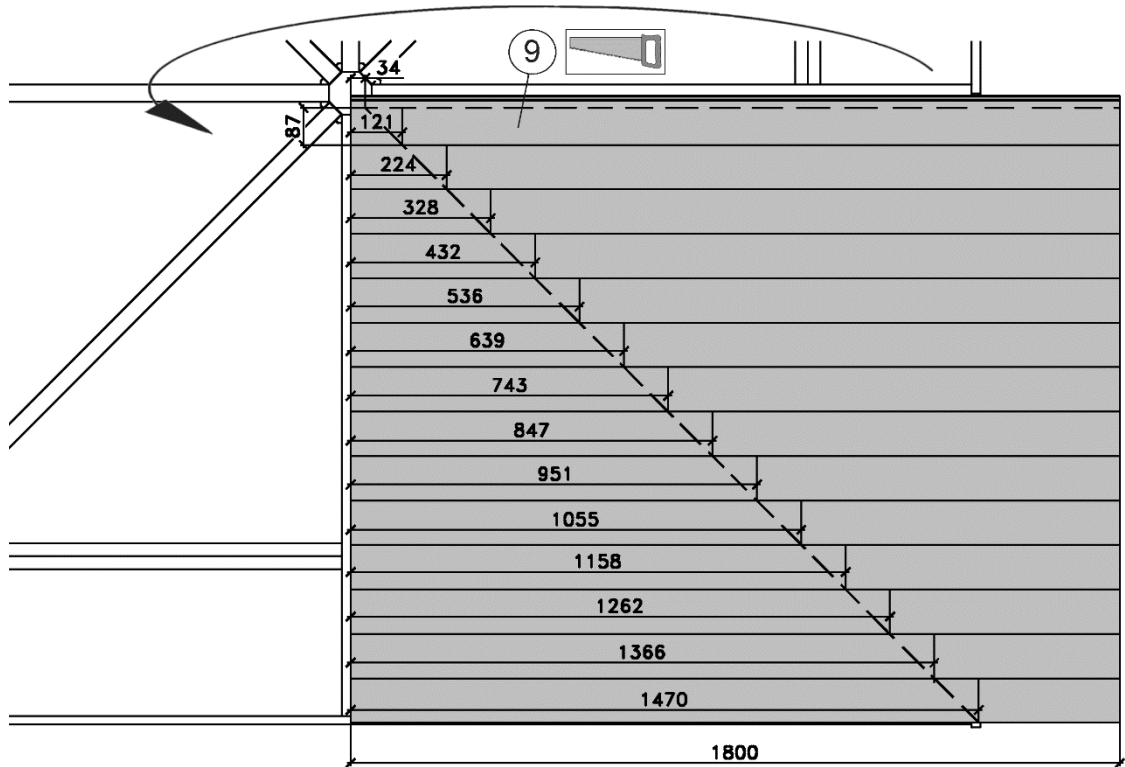

13

651.2929