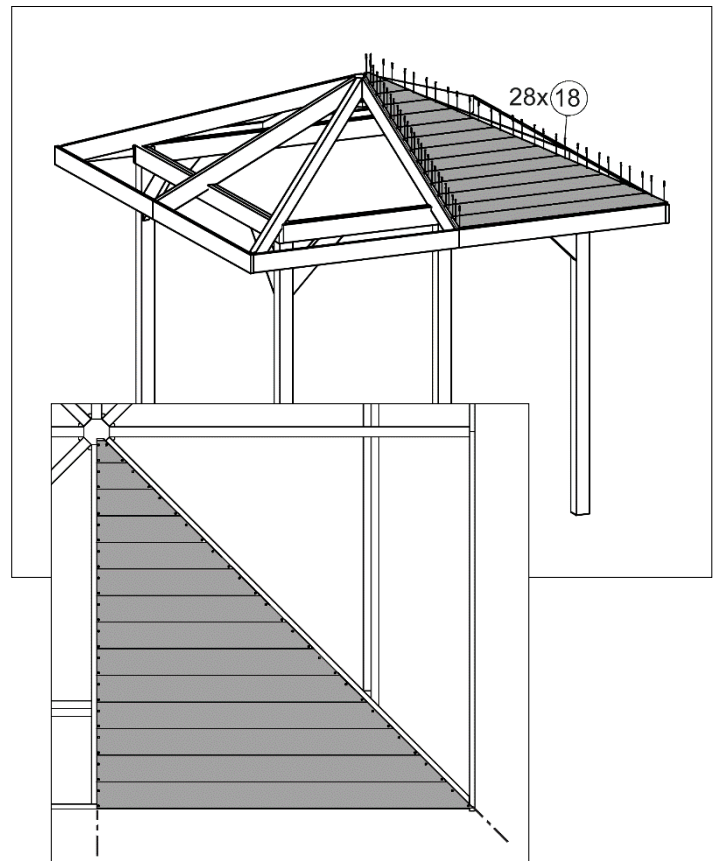

13

651.2929