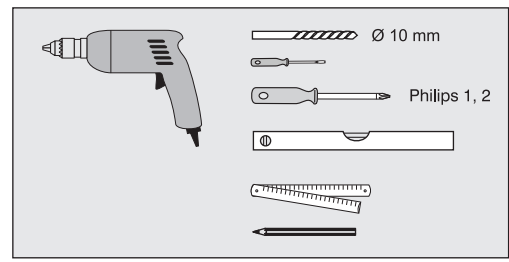

- Zone 1
- Zone 2
- Zone 3

QS

→ Jokey Service

11 / 2022

A	2 x	
B	2 x	
C	1 x	

1

1 x C

2

3

4

ca. 20 mm

Ø 10 mm

2 x A

2 x B

5

A min: 2,5 mm² Adels Typ 500, Wieland Typ 6E ...