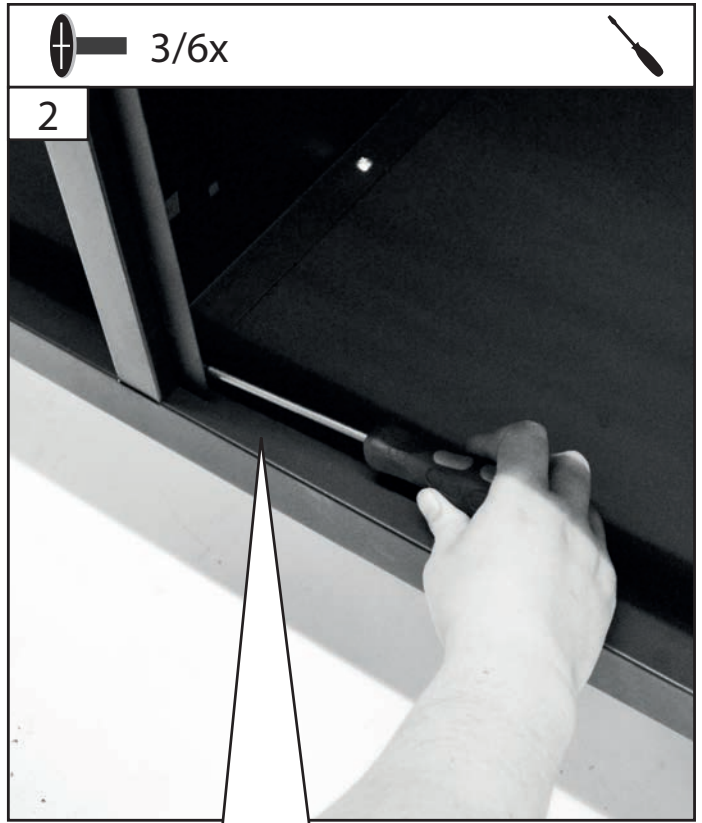

GW 2T
#40470

GW 3/1
#40471

GW 2/2
#40472

GW 5/1
#40473

GW 8S
#40474

GÜDE GmbH & Co. KG
Birkichstrasse 6
74549 Wolpertshausen
Deutschland

Tel.: +49-(0)7904/700-0
Fax.: +49-(0)7904/700-250
eMail: info@guede.com