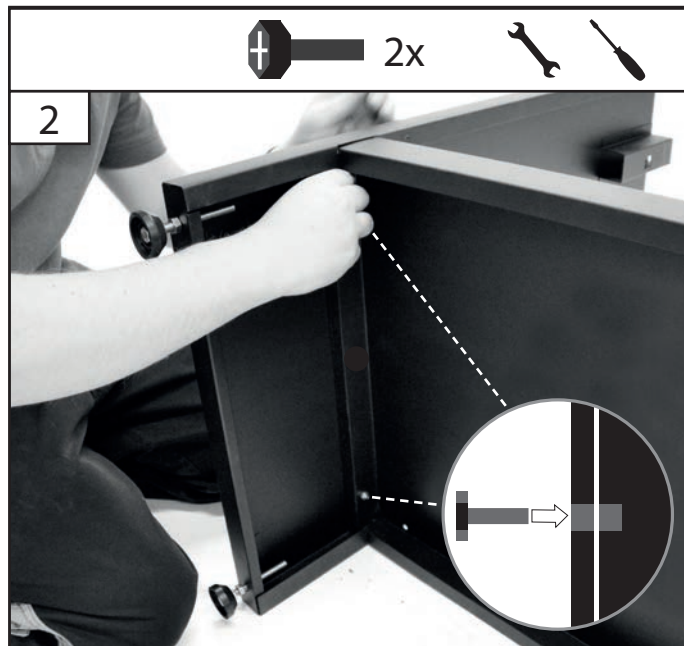

GW 2T
#40470

GW 3/1
#40471

GW 2/2
#40472

GW 5/1
#40473

GW 8S
#40474

GÜDE GmbH & Co. KG
Birkichstrasse 6
74549 Wolpertshausen
Deutschland

Tel.: +49-(0)7904/700-0
Fax.: +49-(0)7904/700-250
eMail: info@guede.com