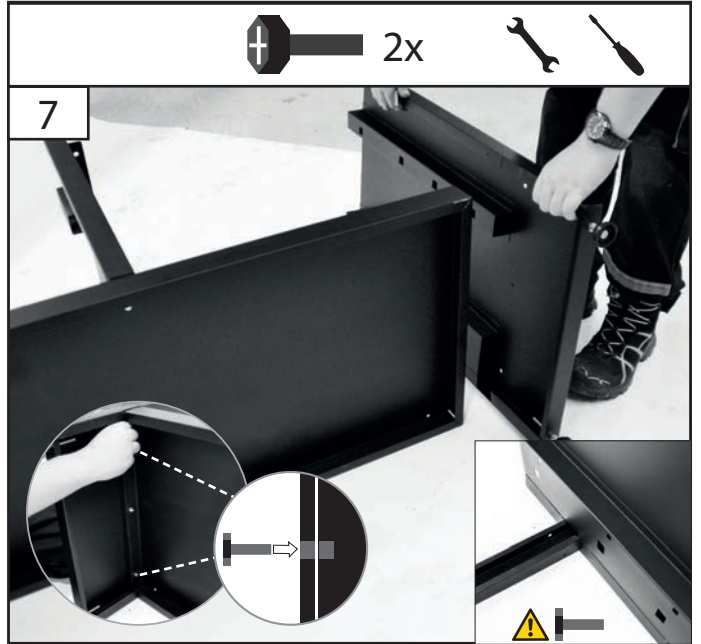

GW 2T
#40470

GW 3/1
#40471

GW 2/2
#40472

GW 5/1
#40473

GW 8S
#40474

GÜDE GmbH & Co. KG
Birkichstrasse 6
74549 Wolpertshausen
Deutschland

Tel.: +49-(0)7904/700-0
Fax.: +49-(0)7904/700-250
eMail: info@guede.com