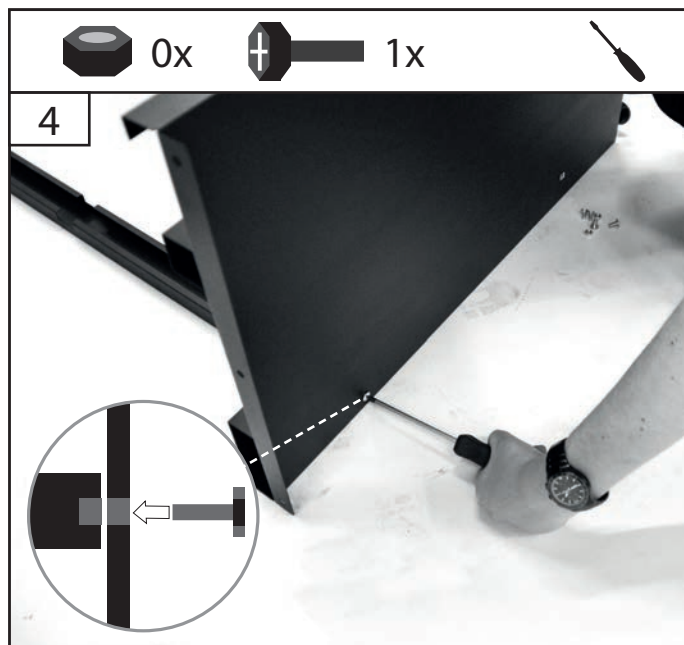

GW 2T
#40470

GW 3/1
#40471

GW 2/2
#40472

GW 5/1
#40473

GW 8S
#40474

GÜDE GmbH & Co. KG
Birkichstrasse 6
74549 Wolpertshausen
Deutschland

Tel.: +49-(0)7904/700-0
Fax.: +49-(0)7904/700-250
eMail: info@guede.com