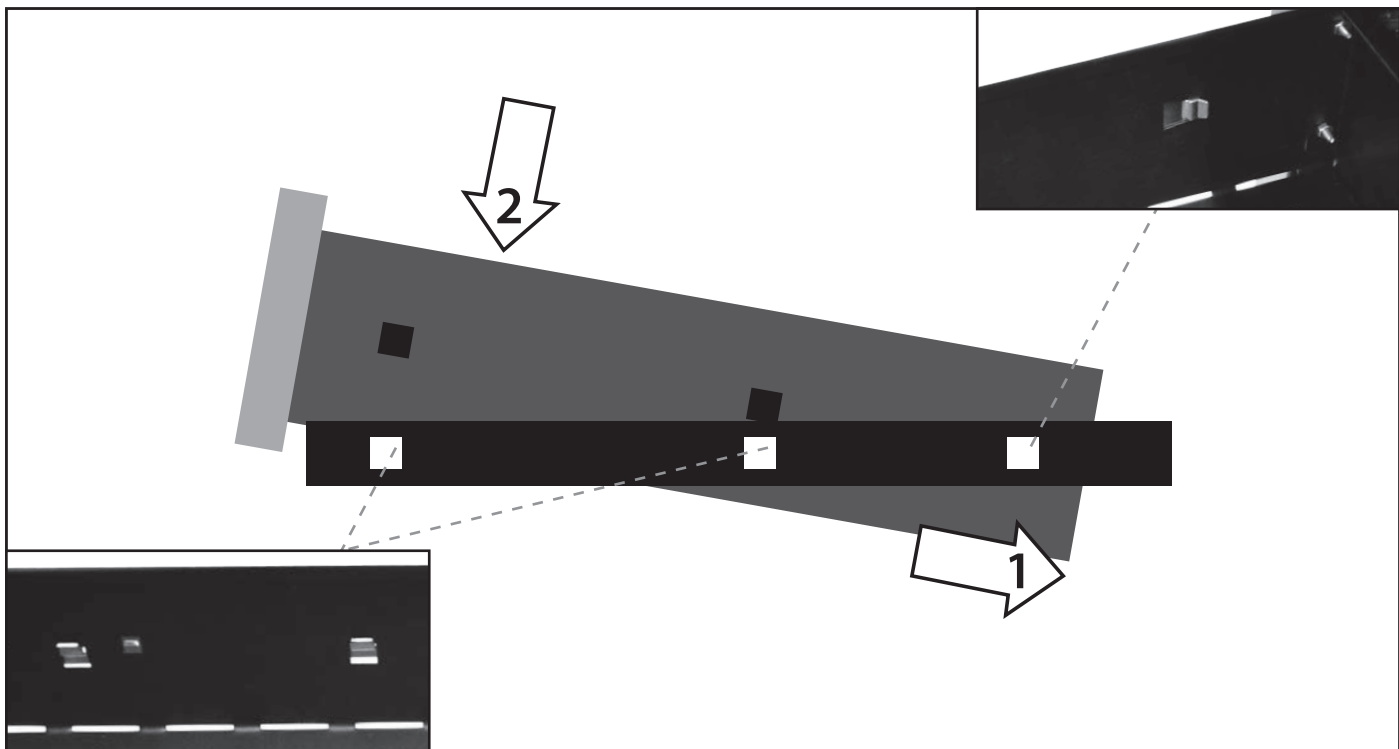

GW 2T
#40470

GW 3/1
#40471

GW 2/2
#40472

GW 5/1
#40473

GW 8S
#40474

GÜDE GmbH & Co. KG
Birkichstrasse 6
74549 Wolpertshausen
Deutschland

Tel.: +49-(0)7904/700-0
Fax.: +49-(0)7904/700-250
eMail: info@guede.com