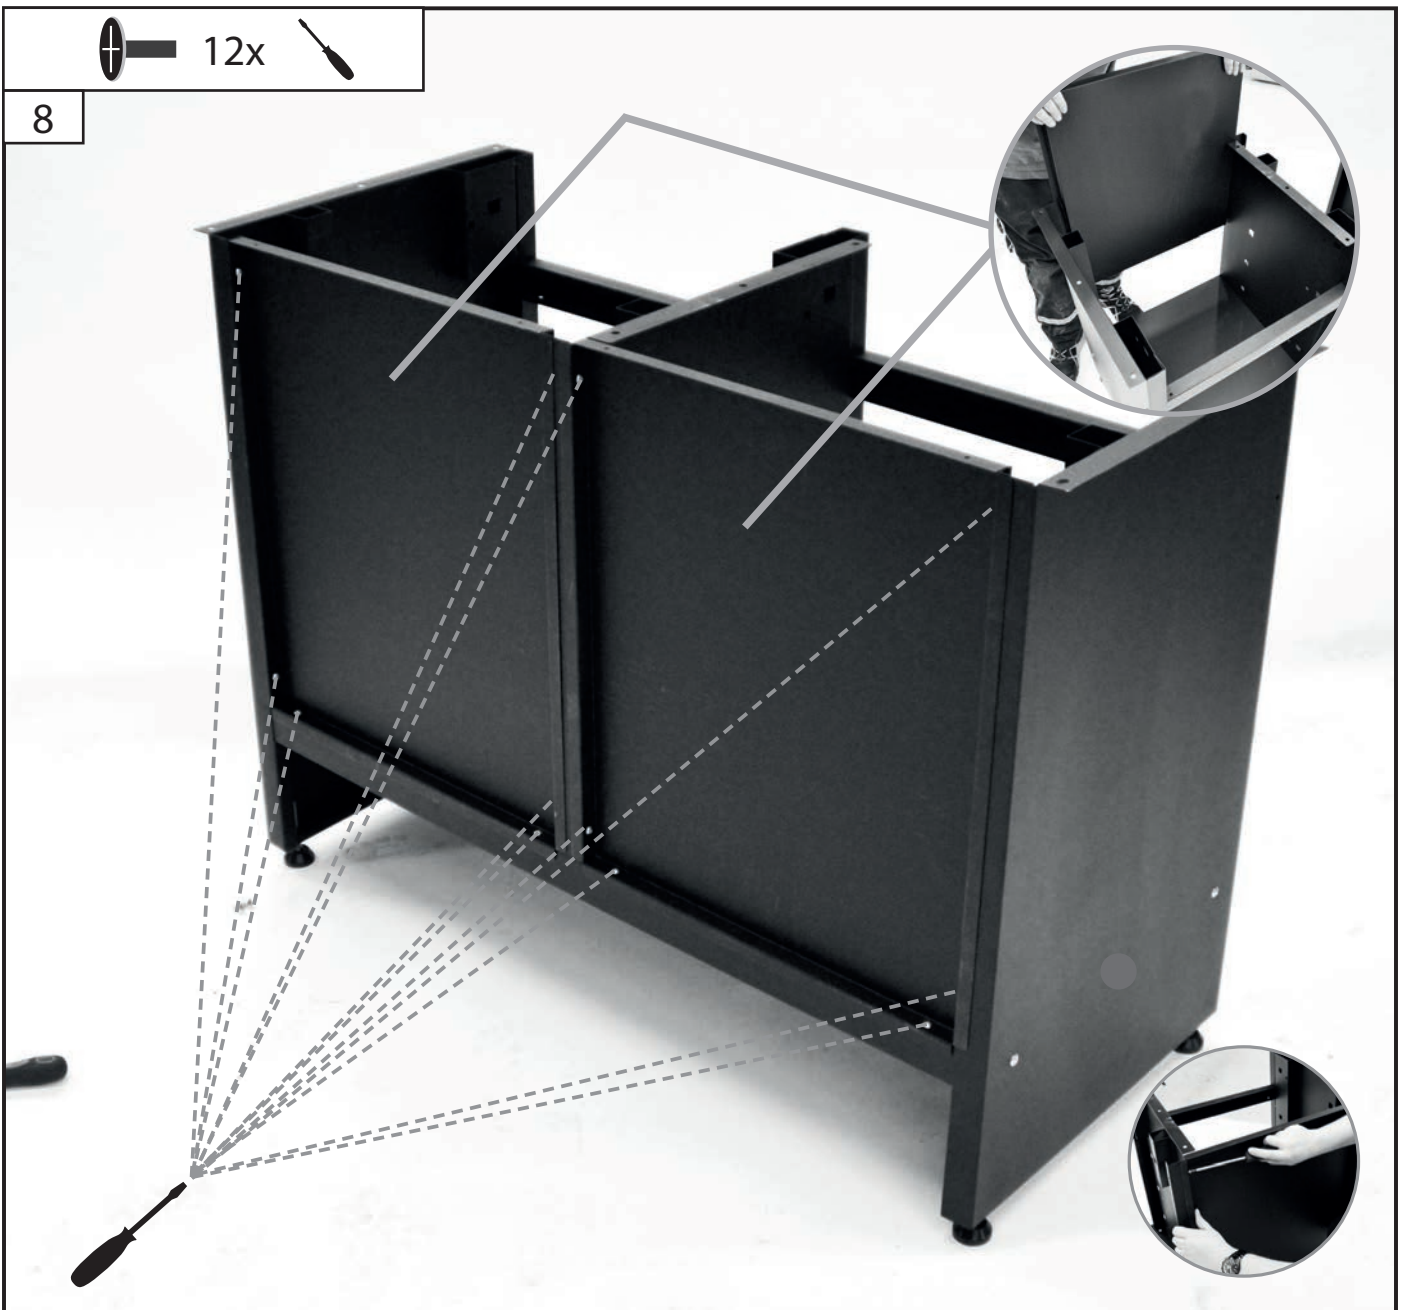

GW 2T
#40470

GW 3/1
#40471

GW 2/2
#40472

GW 5/1
#40473

GW 8S
#40474

GÜDE GmbH & Co. KG
Birkichstrasse 6
74549 Wolpertshausen
Deutschland

Tel.: +49-(0)7904/700-0
Fax.: +49-(0)7904/700-250
eMail: info@guede.com