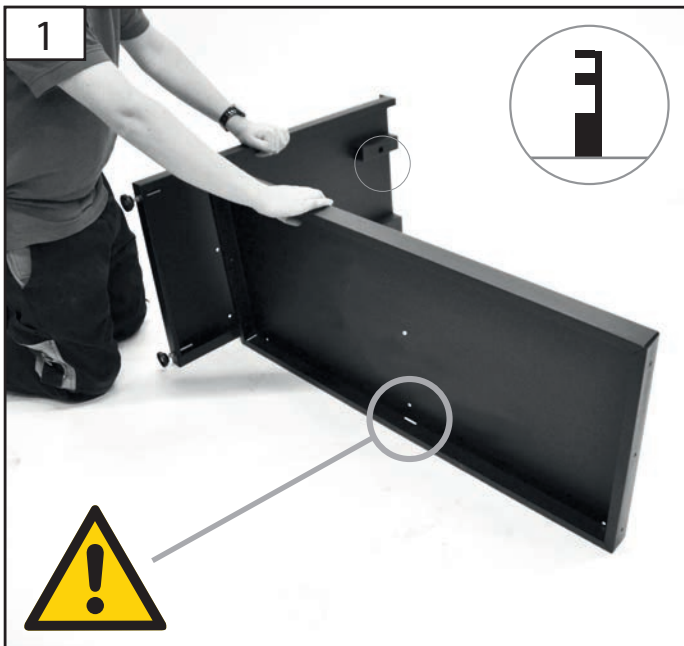

GW 2T
#40470

GW 3/1
#40471

GW 2/2
#40472

GW 5/1
#40473

GW 8S
#40474

GÜDE GmbH & Co. KG
Birkichstrasse 6
74549 Wolpertshausen
Deutschland

Tel.: +49-(0)7904/700-0
Fax.: +49-(0)7904/700-250
eMail: info@guede.com