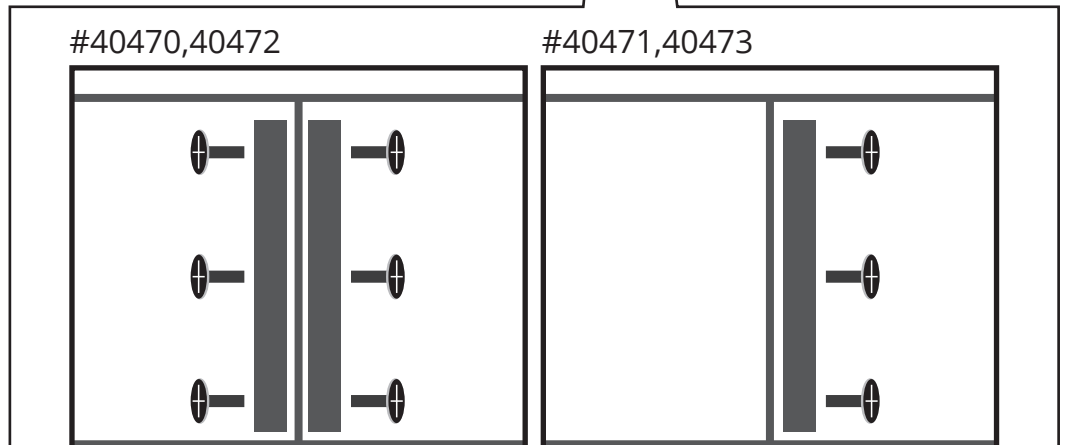

GW 2T
#40470

GW 3/1
#40471

GW 2/2
#40472

GW 5/1
#40473

GW 8S
#40474

GÜDE GmbH & Co. KG
Birkichstrasse 6
74549 Wolpertshausen
Deutschland

Tel.: +49-(0)7904/700-0
Fax.: +49-(0)7904/700-250
eMail: info@guede.com