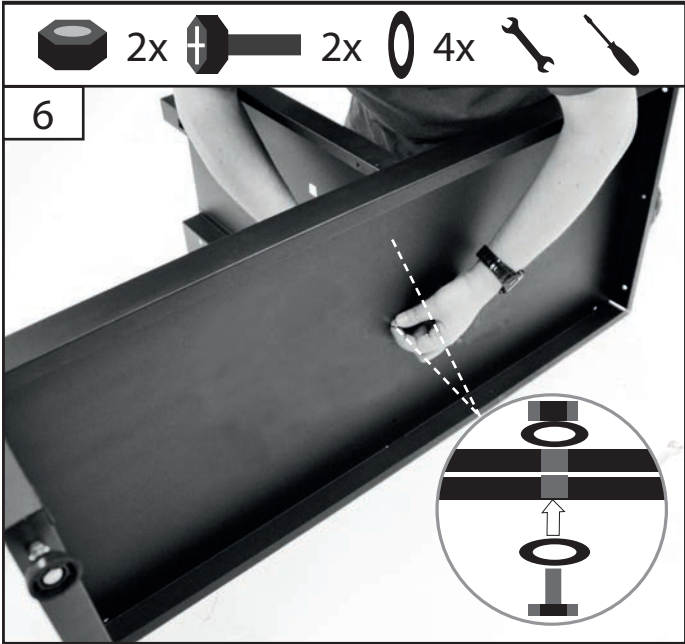

GW 2T
#40470

GW 3/1
#40471

GW 2/2
#40472

GW 5/1
#40473

GW 8S
#40474

GÜDE GmbH & Co. KG
Birkichstrasse 6
74549 Wolpertshausen
Deutschland

Tel.: +49-(0)7904/700-0
Fax.: +49-(0)7904/700-250
eMail: info@guede.com