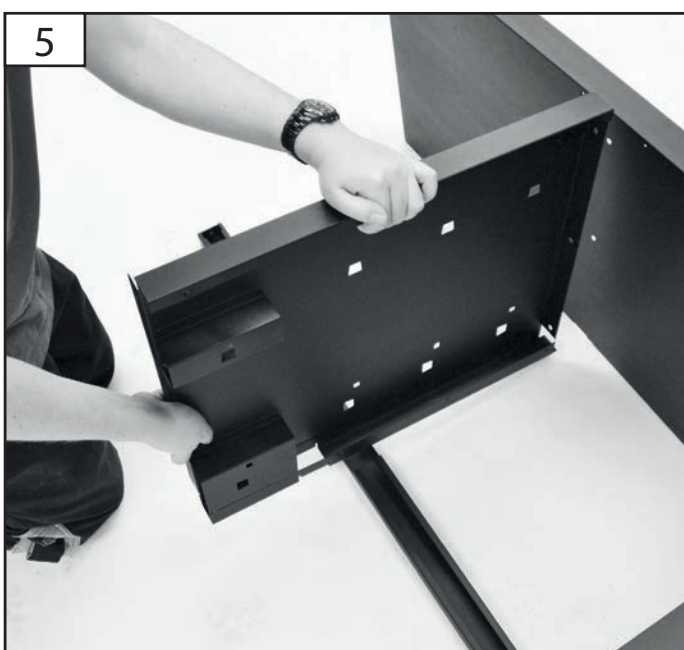

GW 2T
#40470

GW 3/1
#40471

GW 2/2
#40472

GW 5/1
#40473

GW 8S
#40474

GÜDE GmbH & Co. KG
Birkichstrasse 6
74549 Wolpertshausen
Deutschland

Tel.: +49-(0)7904/700-0
Fax.: +49-(0)7904/700-250
eMail: info@guede.com