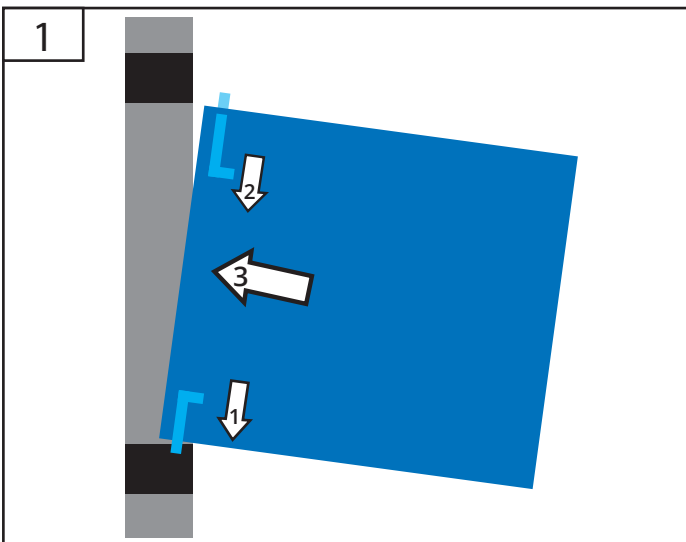

GW 2T
#40470

GW 3/1
#40471

GW 2/2
#40472

GW 5/1
#40473

GW 8S
#40474

GÜDE GmbH & Co. KG
Birkichstrasse 6
74549 Wolpertshausen
Deutschland

Tel.: +49-(0)7904/700-0
Fax.: +49-(0)7904/700-250
eMail: info@guede.com