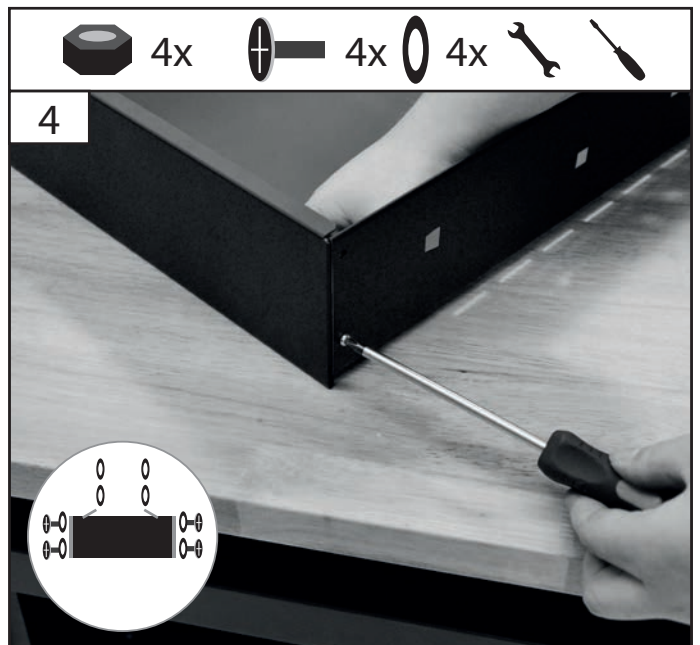

GW 2T
#40470

GW 3/1
#40471

GW 2/2
#40472

GW 5/1
#40473

GW 8S
#40474

GÜDE GmbH & Co. KG
Birkichstrasse 6
74549 Wolpertshausen
Deutschland

Tel.: +49-(0)7904/700-0
Fax.: +49-(0)7904/700-250
eMail: info@guede.com