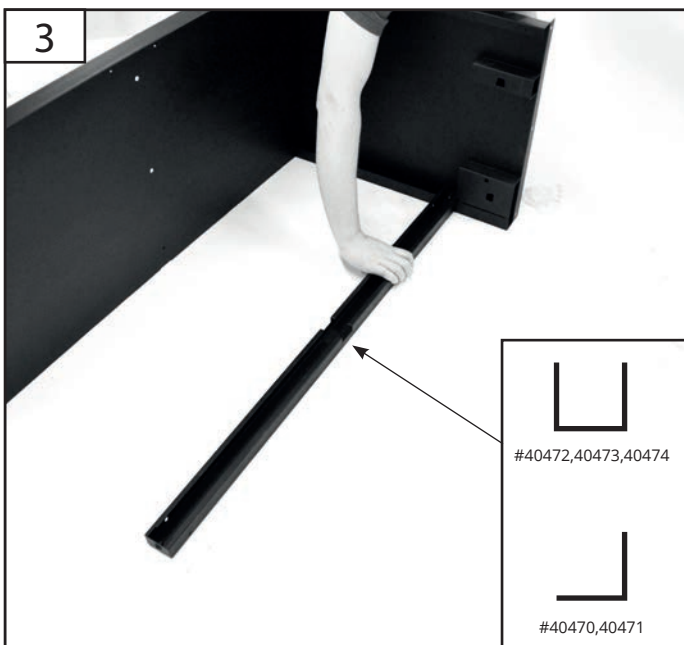

GW 2T
#40470

GW 3/1
#40471

GW 2/2
#40472

GW 5/1
#40473

GW 8S
#40474

GÜDE GmbH & Co. KG
Birkichstrasse 6
74549 Wolpertshausen
Deutschland

Tel.: +49-(0)7904/700-0
Fax.: +49-(0)7904/700-250
eMail: info@guede.com