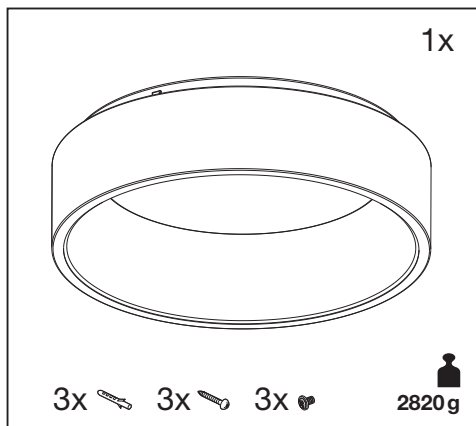

SMART⁺ ORBIS CYLINDER

	EAN	W	lm	K	IP	θ_{beam} (°C)	V~	mA	Hz	PF
SMART WIFI ORBIS CYLNR RD 450 TW WT	4058075486560	24	2800	3000-6500	20	-20...+40	220-240	128	50/60	>0.5
SMART WIFI ORBIS CYLNR RD 450 TW GR	4058075486584	24	2800	3000-6500	20	-20...+40	220-240	128	50/60	>0.5