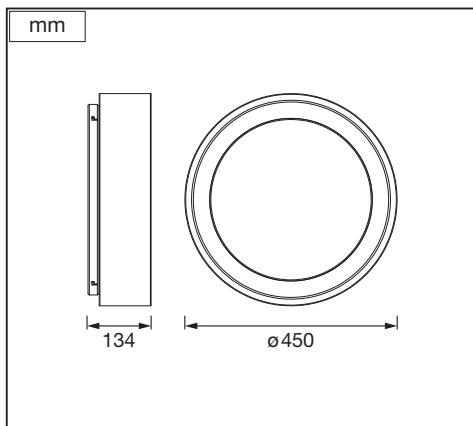

SMART⁺ ORBIS CYLINDER

	EAN	W	lm	K	IP	θ_{beam} (°C)	V~	mA	Hz	PF
SMART WIFI ORBIS CYLNR RD 450 TW WT	4058075486560	24	2800	3000-6500	20	-20...+40	220-240	128	50/60	>0.5
SMART WIFI ORBIS CYLNR RD 450 TW GR	4058075486584	24	2800	3000-6500	20	-20...+40	220-240	128	50/60	>0.5