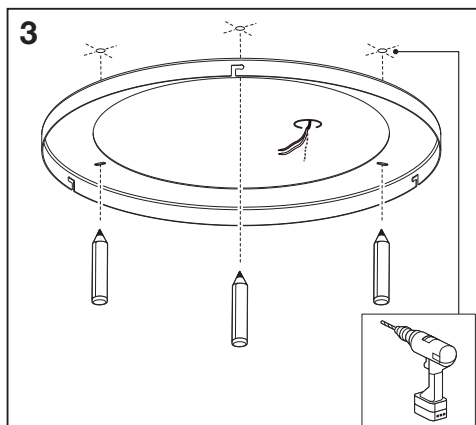

SMART⁺ ORBIS CYLINDER

	EAN	W	lm	K	IP	θ_{beam} (°C)	V~	mA	Hz	PF
SMART WIFI ORBIS CYLNR RD 450 TW WT	4058075486560	24	2800	3000-6500	20	-20...+40	220-240	128	50/60	>0.5
SMART WIFI ORBIS CYLNR RD 450 TW GR	4058075486584	24	2800	3000-6500	20	-20...+40	220-240	128	50/60	>0.5