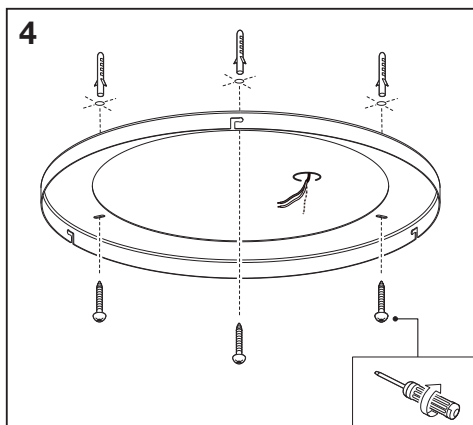

SMART⁺ ORBIS CYLINDER

	EAN	W	lm	K	IP	θ_{beam} (°C)	V~	mA	Hz	PF
SMART WIFI ORBIS CYLNR RD 450 TW WT	4058075486560	24	2800	3000-6500	20	-20...+40	220-240	128	50/60	>0.5
SMART WIFI ORBIS CYLNR RD 450 TW GR	4058075486584	24	2800	3000-6500	20	-20...+40	220-240	128	50/60	>0.5