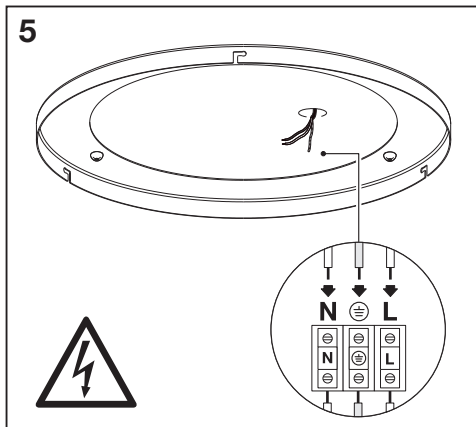

SMART⁺ ORBIS CYLINDER

	EAN	W	lm	K	IP	θ_{beam} (°C)	V~	mA	Hz	PF
SMART WIFI ORBIS CYLNR RD 450 TW WT	4058075486560	24	2800	3000-6500	20	-20...+40	220-240	128	50/60	>0.5
SMART WIFI ORBIS CYLNR RD 450 TW GR	4058075486584	24	2800	3000-6500	20	-20...+40	220-240	128	50/60	>0.5