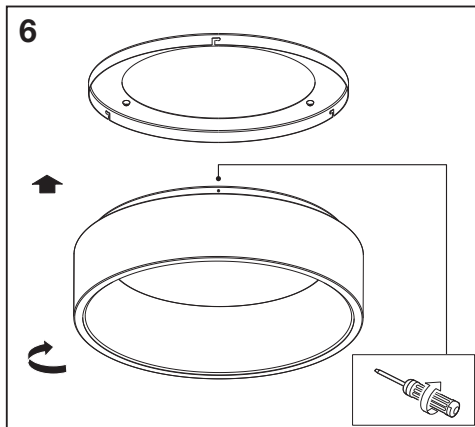

SMART⁺ ORBIS CYLINDER

	EAN	W	lm	K	IP	θ_{beam} (°C)	V~	mA	Hz	PF
SMART WIFI ORBIS CYLNR RD 450 TW WT	4058075486560	24	2800	3000-6500	20	-20...+40	220-240	128	50/60	>0.5
SMART WIFI ORBIS CYLNR RD 450 TW GR	4058075486584	24	2800	3000-6500	20	-20...+40	220-240	128	50/60	>0.5