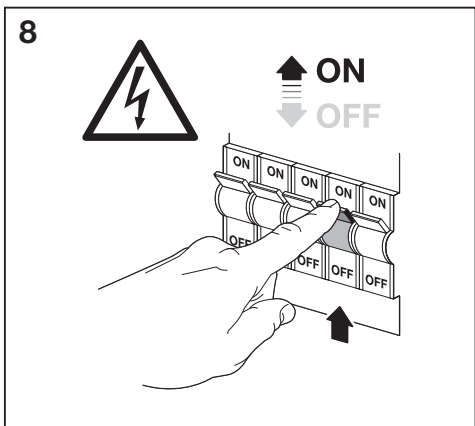

SMART⁺ ORBIS CYLINDER

	EAN	W	lm	K	IP	θ_{beam} (°C)	V~	mA	Hz	PF
SMART WIFI ORBIS CYLNR RD 450 TW WT	4058075486560	24	2800	3000-6500	20	-20...+40	220-240	128	50/60	>0.5
SMART WIFI ORBIS CYLNR RD 450 TW GR	4058075486584	24	2800	3000-6500	20	-20...+40	220-240	128	50/60	>0.5