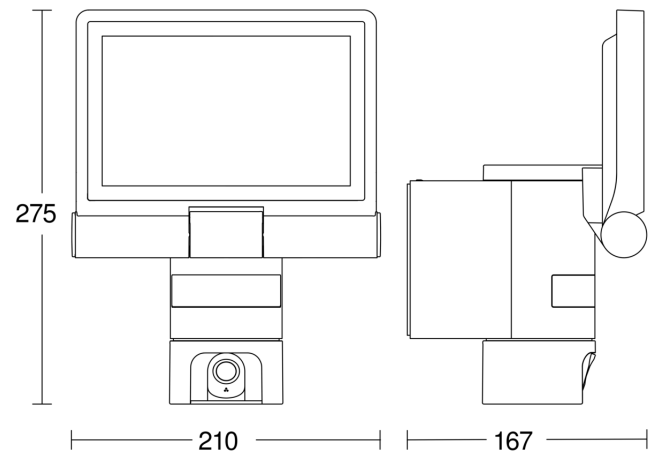

## Technische Daten

Abmessungen (L x B x H)	167 x 210 x 275 mm
Mit Leuchtmittel	Ja, LED-Leuchtmittel
Mit Bewegungsmelder	Ja
Herstellergarantie	3 Jahre
Einstellungen via	WLAN
Variante	anthrazit
VPE1, EAN	4007841065294
Anwendung, Ort	Außenbereich
Anwendung, Raum	Außenbereich, Rund ums Haus, Terrasse / Balkon, Hof & Einfahrt
Farbe	Anthrazit
Inkl. Eckwandhalter	Nein
Montageort	Wand
Montageart	Wand, Aufputz
Schlagfestigkeit	IK03
Schutzart	IP44
Schutzklasse	I

## Sensorerfassungsbereich

Mögliche Montagehöhe: 1,80 m – 2,00 m  
Orange: radial  
Schwarz: tangential

## Maßzeichnung