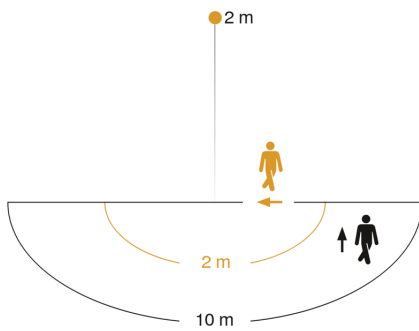

XLED CAM1 SC

anthrazit
EAN 4007841 065294
Art.-Nr. 065294

Sensorerfassungsbereich