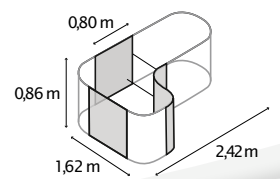

TECHNISCHE DATEN

Produkt:	Hochbeet Erweiterung
Modelle:	RUND, BASIC STRETCHED, CURVE
Material:	Zincalume® (mit Zink & Alu beschichtetes Stahlblech)
Maße:	B 82 x T 82 cm (RUND), B 82 x T 162 cm (BASIC)

MODELLÜBERSICHT

Modell:	Höhen:	Farben:
RUND	401, 630, 858	Blank, Rubin, Seegras, Granit, Schwarz
BASIC	401, 630, 858	Blank, Rubin, Seegras, Granit, Schwarz
STRETCHED	401, 630, 858	Blank, Rubin, Seegras, Granit, Schwarz
CURVE	858	Blank, Rubin, Seegras, Granit, Schwarz

HOCHBEET TERRA RUND

HOCHBEET TERRA BASIC

ERWEITERUNG TERRA STRETCHED

ERWEITERUNG TERRA CURVE