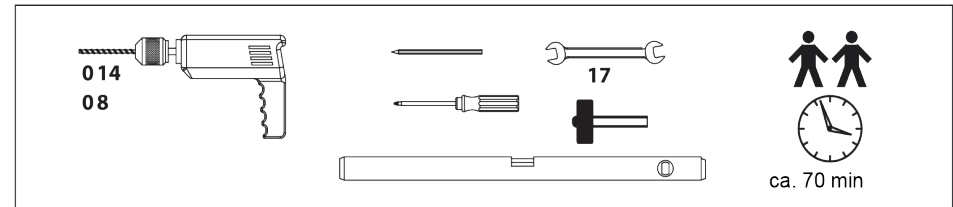

Pultvordach PT/L

Arched Shed Roof / Auvent Plongeant

190 x 95 x 17 cm

D Achtung!

Bitte überprüfen Sie vor der Montage des Daches die Beschaffenheit Ihres Mauerwerks. Ggf. müssen andere Schrauben und Dübel (z. B. Hohlraumdübel o.ä.), als die im beigefügten Montage-Set verwendet werden.