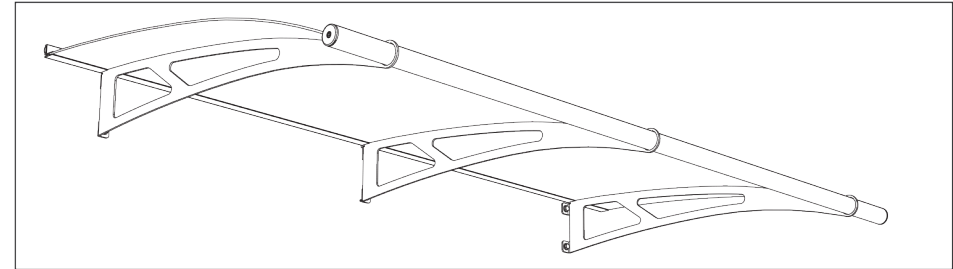

Pultvordach PT/L

Arched Shed Roof / Auvent Plongeant

190 x 95 x 17 cm

D Achtung!

Bitte überprüfen Sie vor der Montage des Daches die Beschaffenheit Ihres Mauerwerks. Ggf. müssen andere Schrauben und Dübel (z. B. Hohlraumdübel o.ä.), als die im beigefügten Montage-Set verwendet werden.