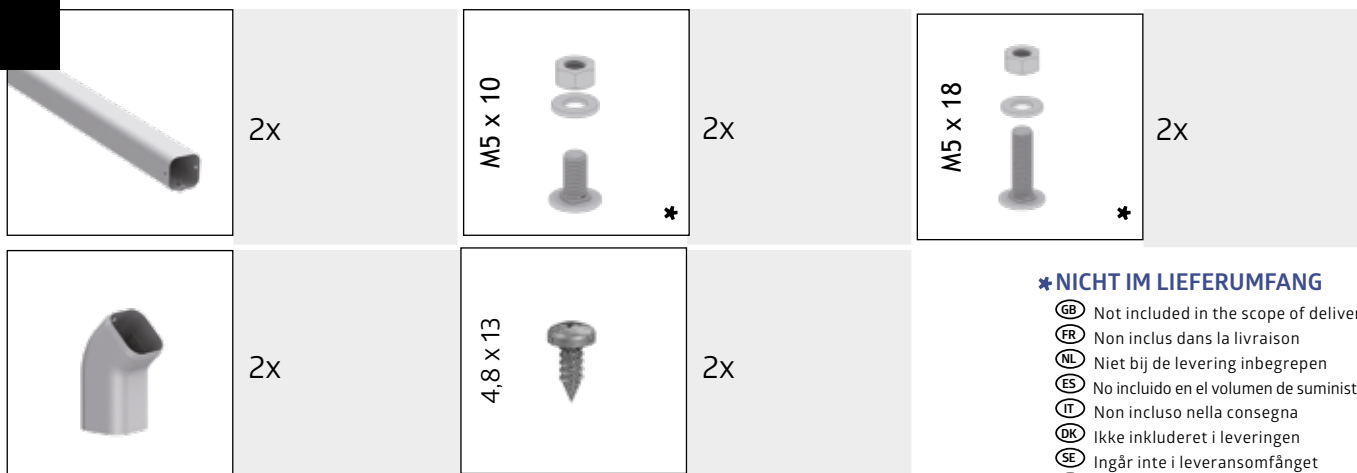

*NICHT IM LIEFERUMFANG

- Ⓒ Not included in the scope of delivery
- Ⓕ Non inclus dans la livraison
- Ⓖ Niet bij de levering inbegrepen
- Ⓔ No incluido en el volumen de suministro
- Ⓗ Non incluso nella consegna
- Ⓓ Ikke inkluderet i leveringen
- Ⓒ Ingår inte i leveransomfånget
- Ⓖ Ikke innkludert i leveransen
- Ⓖ Nie objęte zakresem dostawy
- Ⓒ Nie sú súčasťou dodávky
- Ⓒ Ni vključena v dobavo
- Ⓒ Nejsou součástí dodávky
- Ⓒ Nem részei a szállítási tartalomnak
- Ⓒ Nije uključena u opseg isporuke

1.

2x

2.

Option 1:

Option 2:

Option 3: