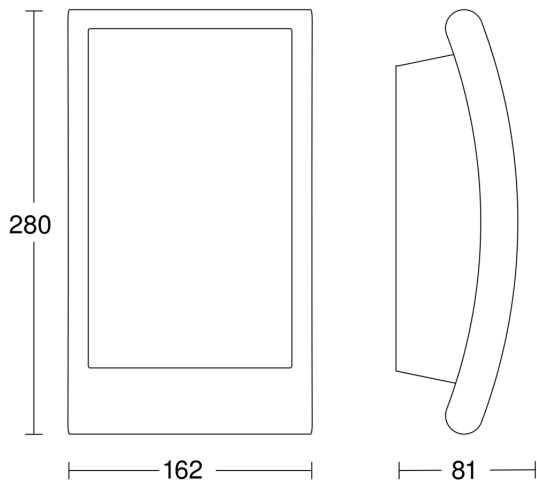

manufacturer's warranty

CE

max. 60 W E27

Funktionsbeschreibung

Die einladende Lichtlösung! Design-Außenleuchte L 22 (ohne Sensor) mit attraktiver Edelstahlblende, ideal für Hauseingänge und Hausfronten. Das lichtdurchlässige Chassis schafft ein einladendes und gleichzeitig ebenmäßiges Ambientelicht.

Technische Daten

Abmessungen (L x B x H)	81 x 162 x 280 mm	Schutzklasse	II
Mit Leuchtmittel	Nein	Umgebungstemperatur	-20 – 40 °C
Herstellergarantie	3 Jahre	Werkstoff des Gehäuses	Edelstahl
Mit Fernbedienung	Nein	Werkstoff der Abdeckung	Kunststoff opal
Variante	anthrazit	Netzanschluss	220 – 240 V / 50 – 60 Hz
VPE1, EAN	4007841069254	Leistung	60 W
Anwendung, Ort	Außenbereich	Montagehöhe max	3,00 m
Anwendung, Raum	Außenbereich, Hauseingang, Rund ums Haus, Terrasse / Balkon, Hof & Einfahrt	Leuchtmittel	Allgebrauchslampe
Farbe	Anthrazit	Socket	E27
Inkl. Hausnummernbogen	Nein	Softlichtstart	Nein
Montageort	Wand	Grundlichtfunktion	Nein
Schlagfestigkeit	IK07	Vernetzung	Nein
Schutzart	IP44	optimale Montagehöhe	2 m

L 22

anthrazit
EAN 4007841 069254
Art.-Nr. 069254

Maßzeichnung

Schaltplan