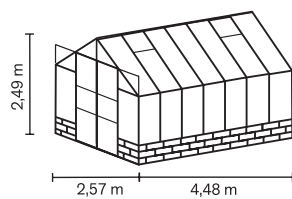

CASSANDRA 11500