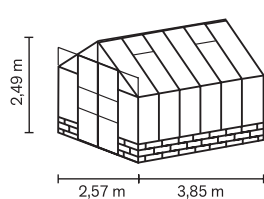

CASSANDRA 9900