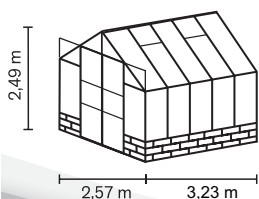

CASSANDRA

KURZ & KNAPP

- ✓ *Klassisches Gewächshaus konzipiert für Mauersockel (bauseitig selbst zu erstellen)*
- ✓ *Auch im Set mit Mauersockel in den Farben Sand oder Schwarz erhältlich*
- ✓ *Großzügige Doppelschiebetür mit bodentiefer Türschwelle*
- ✓ *Großflächige Scheiben aus Sicherheitsglas, kristallklar (ESG) für freien Blick und hohe Sonnenausbeute*
- ✓ *Eloxierte oder pulverbeschichtete Aluminiumprofile sorgen für dauerhaften Schutz vor Korrosion*
- ✓ *3 Größen: ca. 8,3 bis 11,5 m²*
- ✓ *Inkl. Dachfenster, Regenfallrohren, Regenrinnen + Anschlagsschraube zur Windsicherung der Doppelschiebetüren*

TECHNISCHE DATEN

| | |
|--------------------------|---|
| Hausart: | Gewächshaus |
| Art: | Klassisches Modell |
| Größen: | 3 |
| Verglasungsarten: | ESG ca. 3 mm |
| Glashaltetechnik: | Abdeckleisten aus PC |
| Farben: | Alu eloxiert; Schwarz pulverbeschichtet |
| Dachfenster: | 4 |
| Außenmaß: | B 2,57 m x H 2,49 m |
| Traufenhöhe: | 1,55 m |
| Türmaße: | B 1,22 x H 1,94 m |