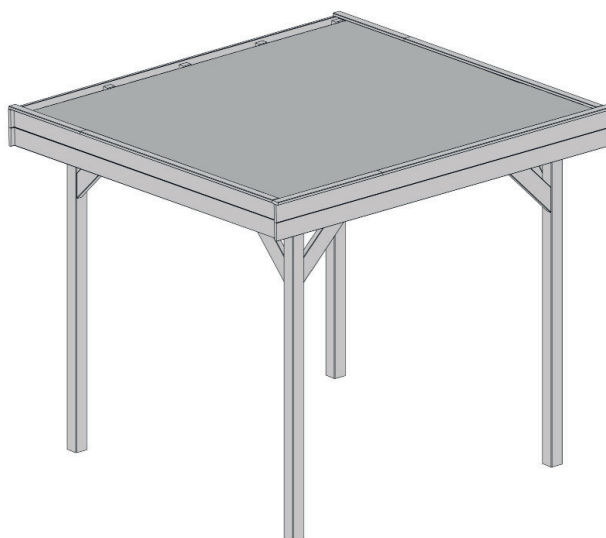

www.weka-holzbau.com

Flachdach - Gartenlaube

657.2626.00.01

Montage-, Bedienungs- und Wartungsanleitung

800.0286.05.59

+

800.0286.20.29

=

Jetzt
scannen
und noch
mehr entdecken!

Pos	Bild	Abmessung (mm)	Anzahl (Stück)
			657.2626.00.01
①	G651.02.0006 	90/90/2150	4
②	G651.01.0042 	60/120/2170	4
③	G651.02.0002 	40/120/500	8
④	G657.01.0012 	60/70/2200	2
⑤	G657.01.0013 	40/120/2600	4
⑥	G657.01.0014 	40/120/2600	1
⑦	R002.0091.2440 	15,5/96/2440	29