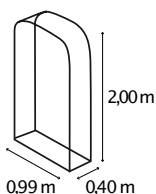

## KURZ & KNAPP

- ✓ Hochwertiges Kaminholzdepot aus witterungsbeständigem Zinalume®: Zink-Aluminium-Beschichtung – bewährt im Brunnenbau
- ✓ Erhältlich im Hoch- oder Querformat
- ✓ Einfache Montage durch vorgebohrte Löcher
- ✓ Mit robustem und witterungsbeständigem Alu-Unterbau, keine Reaktion mit organischen Materialien
- ✓ Fassungsvermögen: ca. 0,8 m<sup>3</sup> (401 HOCH, 401 QUER) bzw. ca. 1,6 m<sup>3</sup> (858 HOCH)

## MODELLÜBERSICHT

Modell:	Tiefe:	Bemaßung:	Farben:
401 HOCH	0,40 m	B 99 x T 40 x H 200 cm	Blank, Rubin, Granit
858 HOCH	0,86 m	B 99 x T 86 x H 223 cm	Blank, Granit
401 QUER	0,40 m	B 210 x T 40 x H 100 cm	Blank, Rubin, Granit