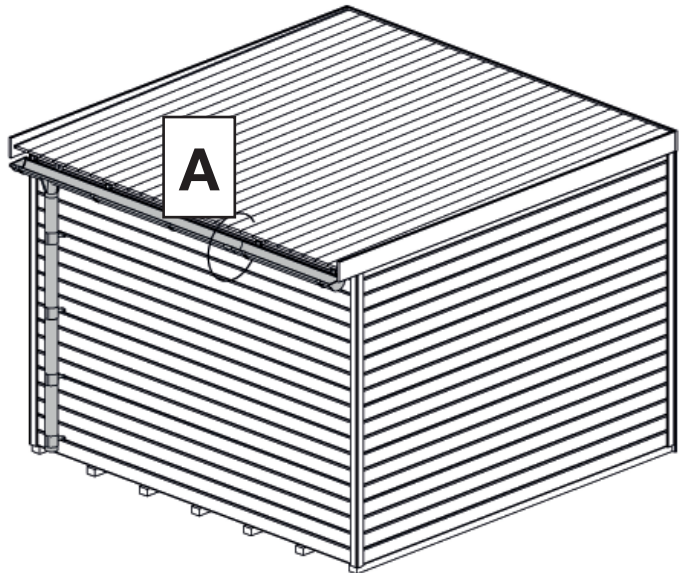

Stand: 2245

Pos	Bild	Abmessung (mm)	100.0315.00.00	100.0316.00.00	100.0317.00.00	100.0318.00.00
①	ET-BB87GALV 		4	4	2	2
②	ET-CU87GALV 		4	4	2	2
③	ET-BU87GALV 	2m	2	2	1	1
④	ET-CB87GALV 		6	6	3	3
⑤	ET-RA87GALV 		2	2	1	1
⑥	ET-BJ125GALV 		2	4	1	2
⑦	ET-CPUV125GALV 		14	18	7	9
⑧	ET-JB125GALV200 	2m	2	6	2	2

Pos	Bild	Abmessung (mm)	100.0315.00.00	100.0316.00.00	100.0317.00.00	100.0318.00.00
9	ET-JB125GALV250 	2,5m	2	-	-	1
10	ET-MB87GALV 		2	2	-	-

1a →

$b = <40\text{mm} = A1$
 $b = >40\text{mm} = A2$

1a

max. 80cm