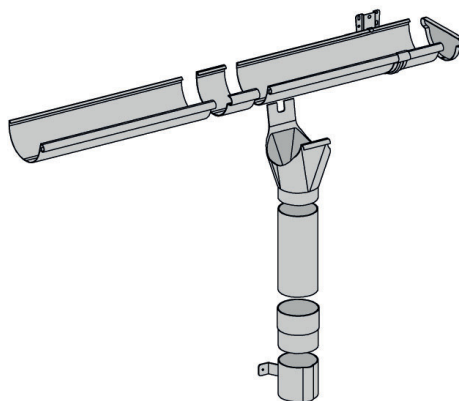

www.weka-holzbau.com

Dachrinnen - Set, verzinkt

Art.-Nr.: 100.0315.00.00

Art.-Nr.: 100.0316.00.00

Art.-Nr.: 100.0317.00.00

Art.-Nr.: 100.0318.00.00

Montage-, Bedienungs- und Wartungsanleitung

800.0286.17.75

Stand: 2245

Pos	Bild	Abmessung (mm)	100.0315.00.00	100.0316.00.00	100.0317.00.00	100.0318.00.00
①	ET-BB87GALV 		4	4	2	2
②	ET-CU87GALV 		4	4	2	2
③	ET-BU87GALV 	2m	2	2	1	1
④	ET-CB87GALV 		6	6	3	3
⑤	ET-RA87GALV 		2	2	1	1
⑥	ET-BJ125GALV 		2	4	1	2
⑦	ET-CPUV125GALV 		14	18	7	9
⑧	ET-JB125GALV200 	2m	2	6	2	2

Pos	Bild	Abmessung (mm)	100.0315.00.00	100.0316.00.00	100.0317.00.00	100.0318.00.00
9	ET-JB125GALV250 	2,5m	2	-	-	1
10	ET-MB87GALV 		2	2	-	-

1a →

$b = <40\text{mm} = A1$
 $b = >40\text{mm} = A2$

1a

max. 80cm