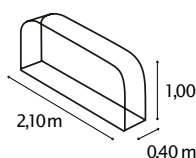

LIGNUM 401 QUER