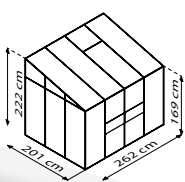

OSIRIS

KURZ & KNAPP

- ✓ Schön, hoch und mit breiten Doppelschiebetüren ausgestattetes Anlehnengewächshaus
- ✓ Verglasung mit Hohlkammerplatten für weiches Licht und bessere Isoliereigenschaften
- ✓ Befestigung an einer Hauswand oder Mauer notwendig
- ✓ Eloxierte oder pulverbeschichtete Aluminiumprofile für dauerhaften Schutz vor Korrosion
- ✓ 3 Größen von ca. 5,2 bis 7,8 m²
- ✓ Inkl. Dachfenster + Regenrinnen, 2 Regenfallrohren + Anschlagsschraube zur Windsicherung der Schiebetüren

TECHNISCHE DATEN

Hausart:	Anlehnengewächshaus
Art:	Besonderes Modell
Größen:	3
Verglasungsarten:	HKP ca. 4 mm oder 6 mm; Kombiverglasung: ESG ca. 3 mm + HKP ca. 6 mm im Dach
Glashaltetechnik:	Federklammern
Farben:	Alu eloxiert; Schwarz oder Smaragd pulverbeschichtet
Dachfenster:	1-2
Außenmaß:	B 2,62-3,87 m x H 2,21 m
Traufenhöhe:	1,69 m
Türmaße:	B 1,22 x H 1,63 m