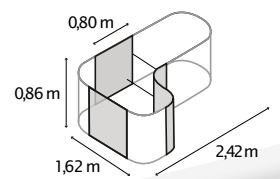

TECHNISCHE DATEN

| | |
|------------------|--|
| Produkt: | Hochbeet Erweiterung |
| Modelle: | RUND, BASIC STRETCHED, CURVE |
| Material: | Zincalume® (mit Zink & Alu beschichtetes Stahlblech) |
| Maße: | B 82 x T 82 cm (RUND), B 82 x T 162 cm (BASIC) |

MODELLÜBERSICHT

| Modell: | Höhen: | Farben: |
|-----------|---------------|--|
| RUND | 401, 630, 858 | Blank, Rubin, Seegras, Granit, Schwarz |
| BASIC | 401, 630, 858 | Blank, Rubin, Seegras, Granit, Schwarz |
| STRETCHED | 401, 630, 858 | Blank, Rubin, Seegras, Granit, Schwarz |
| CURVE | 858 | Blank, Rubin, Seegras, Granit, Schwarz |

HOCHBEET TERRA RUND

HOCHBEET TERRA BASIC

ERWEITERUNG TERRA STRETCHED

ERWEITERUNG TERRA CURVE