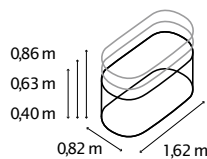

TECHNISCHE DATEN

| | |
|------------------|--|
| Produkt: | Hochbeet Erweiterung |
| Modelle: | RUND, BASIC STRETCHED, CURVE |
| Material: | Zincalume® (mit Zink & Alu beschichtetes Stahlblech) |
| Maße: | B 82 x T 82 cm (RUND), B 82 x T 162 cm (BASIC) |

MODELLÜBERSICHT

| Modell: | Höhen: | Farben: |
|-----------|---------------|--|
| RUND | 401, 630, 858 | Blank, Rubin, Seegras, Granit, Schwarz |
| BASIC | 401, 630, 858 | Blank, Rubin, Seegras, Granit, Schwarz |
| STRETCHED | 401, 630, 858 | Blank, Rubin, Seegras, Granit, Schwarz |
| CURVE | 858 | Blank, Rubin, Seegras, Granit, Schwarz |

HOCHBEET TERRA RUND

HOCHBEET TERRA BASIC

ERWEITERUNG TERRA STRETCHED

ERWEITERUNG TERRA CURVE