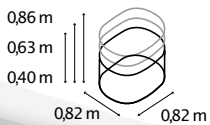

TECHNISCHE DATEN

| | |
|------------------|--|
| Produkt: | Hochbeet Erweiterung |
| Modelle: | RUND, BASIC STRETCHED, CURVE |
| Material: | Zincalume® (mit Zink & Alu beschichtetes Stahlblech) |
| Maße: | B 82 x T 82 cm (RUND), B 82 x T 162 cm (BASIC) |

MODELLÜBERSICHT

| Modell: | Höhen: | Farben: |
|-----------|---------------|--|
| RUND | 401, 630, 858 | Blank, Rubin, Seegras, Granit, Schwarz |
| BASIC | 401, 630, 858 | Blank, Rubin, Seegras, Granit, Schwarz |
| STRETCHED | 401, 630, 858 | Blank, Rubin, Seegras, Granit, Schwarz |
| CURVE | 858 | Blank, Rubin, Seegras, Granit, Schwarz |