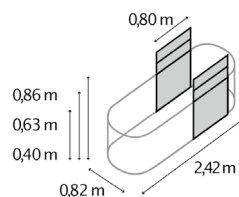

TECHNISCHE DATEN

| | |
|------------------|--|
| Produkt: | Hochbeet Erweiterung |
| Modelle: | RUND, BASIC STRETCHED, CURVE |
| Material: | Zincalume® (mit Zink & Alu beschichtetes Stahlblech) |
| Maße: | B 82 x T 82 cm (RUND), B 82 x T 162 cm (BASIC) |

MODELLÜBERSICHT

| Modell: | Höhen: | Farben: |
|-----------|---------------|--|
| RUND | 401, 630, 858 | Blank, Rubin, Seegras, Granit, Schwarz |
| BASIC | 401, 630, 858 | Blank, Rubin, Seegras, Granit, Schwarz |
| STRETCHED | 401, 630, 858 | Blank, Rubin, Seegras, Granit, Schwarz |
| CURVE | 858 | Blank, Rubin, Seegras, Granit, Schwarz |

HOCHBEET TERRA RUND

HOCHBEET TERRA BASIC

ERWEITERUNG TERRA STRETCHED

ERWEITERUNG TERRA CURVE