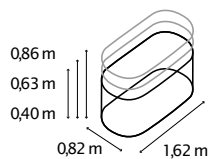

TECHNISCHE DATEN

Produkt:	Hochbeet Erweiterung
Modelle:	RUND, BASIC STRETCHED, CURVE
Material:	Zincalume® (mit Zink & Alu beschichtetes Stahlblech)
Maße:	B 82 x T 82 cm (RUND), B 82 x T 162 cm (BASIC)

MODELLÜBERSICHT

Modell:	Höhen:	Farben:
RUND	401, 630, 858	Blank, Rubin, Seegras, Granit, Schwarz
BASIC	401, 630, 858	Blank, Rubin, Seegras, Granit, Schwarz
STRETCHED	401, 630, 858	Blank, Rubin, Seegras, Granit, Schwarz
CURVE	858	Blank, Rubin, Seegras, Granit, Schwarz

HOCHBEET TERRA
RUND

HOCHBEET TERRA
BASIC

ERWEITERUNG TERRA
STRETCHED

ERWEITERUNG TERRA
CURVE