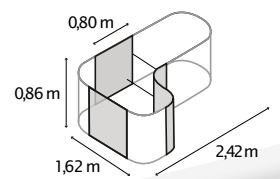

TECHNISCHE DATEN

Produkt:	Hochbeet Erweiterung
Modelle:	RUND, BASIC STRETCHED, CURVE
Material:	Zincalume® (mit Zink & Alu beschichtetes Stahlblech)
Maße:	B 82 x T 82 cm (RUND), B 82 x T 162 cm (BASIC)

MODELLÜBERSICHT

Modell:	Höhen:	Farben:
RUND	401, 630, 858	Blank, Rubin, Seegras, Granit, Schwarz
BASIC	401, 630, 858	Blank, Rubin, Seegras, Granit, Schwarz
STRETCHED	401, 630, 858	Blank, Rubin, Seegras, Granit, Schwarz
CURVE	858	Blank, Rubin, Seegras, Granit, Schwarz

HOCHBEET TERRA
RUND

HOCHBEET TERRA
BASIC

ERWEITERUNG TERRA
STRETCHED

ERWEITERUNG TERRA
CURVE