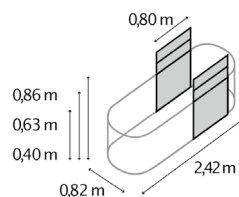

TECHNISCHE DATEN

Produkt:	Hochbeet Erweiterung
Modelle:	RUND, BASIC STRETCHED, CURVE
Material:	Zincalume® (mit Zink & Alu beschichtetes Stahlblech)
Maße:	B 82 x T 82 cm (RUND), B 82 x T 162 cm (BASIC)

MODELLÜBERSICHT

Modell:	Höhen:	Farben:
RUND	401, 630, 858	Blank, Rubin, Seegras, Granit, Schwarz
BASIC	401, 630, 858	Blank, Rubin, Seegras, Granit, Schwarz
STRETCHED	401, 630, 858	Blank, Rubin, Seegras, Granit, Schwarz
CURVE	858	Blank, Rubin, Seegras, Granit, Schwarz

HOCHBEET TERRA
RUND

HOCHBEET TERRA
BASIC

ERWEITERUNG TERRA
STRETCHED

ERWEITERUNG TERRA
CURVE