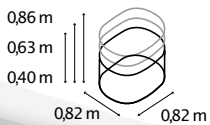

HOCHBEET TERRA
RUND