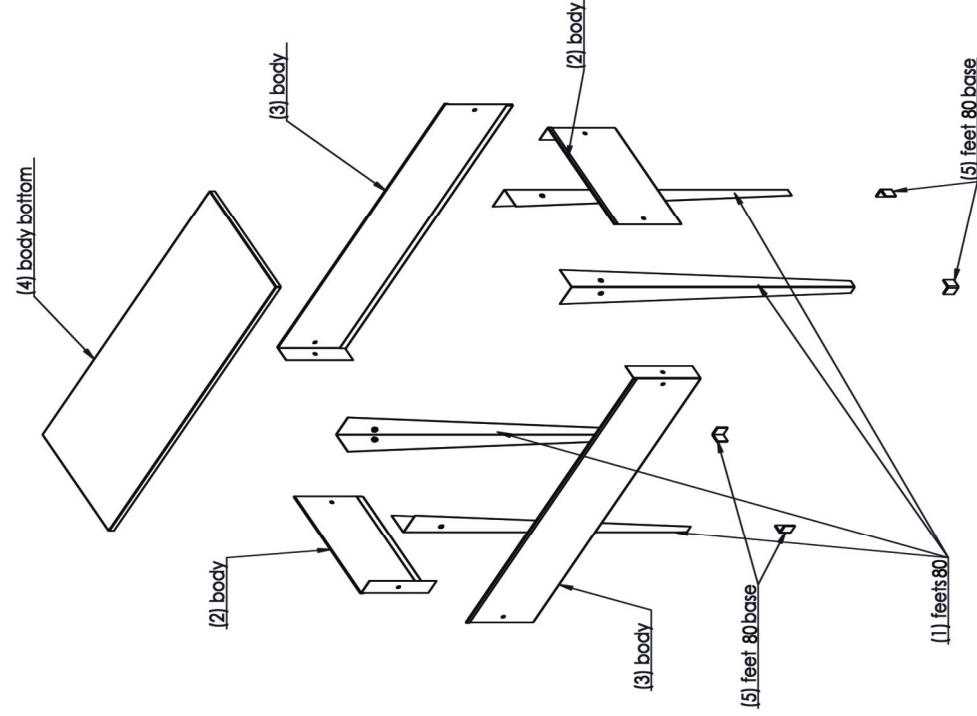

Aufbauanleitung / Assembly Instruction

Metallhochbeet

Art.-Nr. J34516

Warnhinweis/Attention:

Achten Sie darauf, dass Kinder nicht am Artikel hochklettern, spielen, sich dranhängen oder ähnliches. Es besteht Verletzungsgefahr!

Für eine spätere Bezugnahme bewahren Sie Aufbauanleitung bitte sorgfältig auf.
Please keep Assembly Instruction for further references.

Piece number	Piece	Description	Quantity
1	feets		4
2	body		2
3	body		2
4	body bottom		1
5	feet 80 base		4