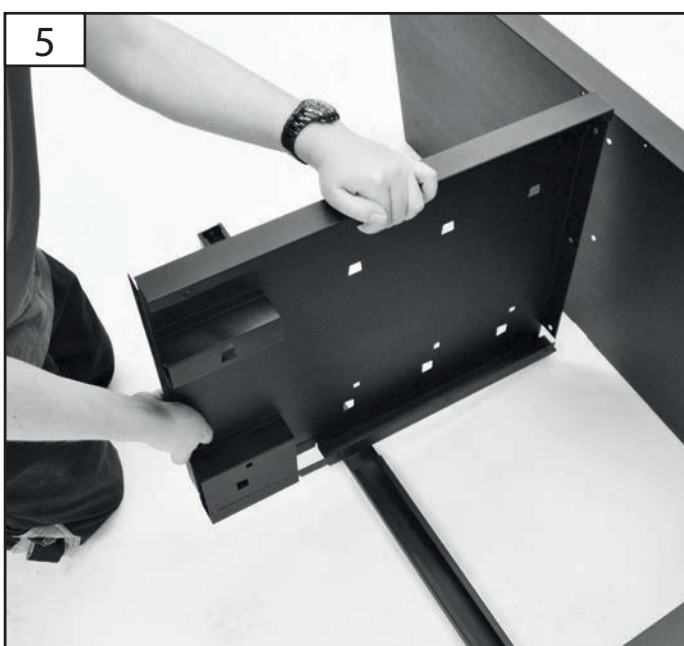

GW 2T
#40470

GW 3/1
#40471

GW 2/2
#40472

GW 5/1
#40473

GW 8S
#40474

GÜDE GmbH & Co. KG
Birkichstrasse 6
74549 Wolpertshausen
Deutschland

Tel.: +49-(0)7904/700-0
Fax.: +49-(0)7904/700-250
eMail: info@guede.com