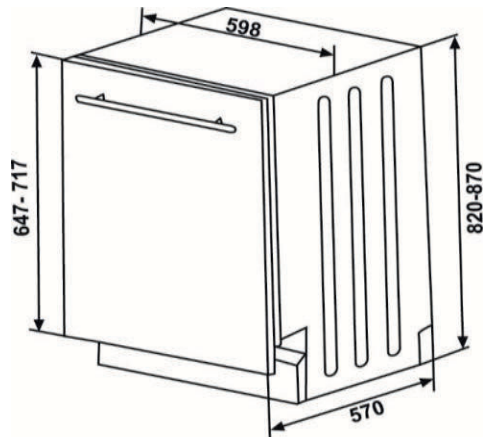

WG5400

Vollintegrierter Geschirrspüler, 60cm

Energieklasse

E

Abbildung ähnlich

Energiemerkmale

Energieeffizienzklasse	E
Energieverbrauch in kWh/Jahr ³	261 kWh
Energieverbrauch ¹ in kWh	0,937 kWh
Energieverbrauch ¹ pro 100 Zyklen	94 kWh
Wasserverbrauch in Liter/Jahr ²	3360 L
Wasserverbrauch pro Zyklus	12 L
Trocknungseffizienzklasse	[A] B C D E F G
Trocknungsleistungsindex	1,07
Programmdauer ¹	187 Minuten
Dauer des Eco Programms	3:25h
Luftschallemission / -klasse	49 dB(A) / C

Allgemeine Spezifikation

Nennkapazität in Standardgedecke ¹	13
Design	Rhea
Farbe Panel / Körbe	silber / grau
Spülbehälter Edelstahl rostfrei	Ja
Durchlauferhitzer	Ja
Überlauf- & Rücklaufschutz	Ja
Höhenverstellbar	+ 5 cm
Einbauhöhe	820-870x600x600 mm
Stromversorgung	AC 220-240V; 50Hz
Anschlusswert	1,9 kW

Spülprogramme: 4

Vorspülen, Eco (Standardprogramm), Super 50 min 65°, Intensiv 65°

Abmessungen/Logistikdaten

Artikelnummer	10764395
EAN-Code	4251003105964
Gerätemaße (HxBxT)/Gewicht	820x598x550 mm / 38 kg
Kartonmaße (HxBxT)/Gewicht inkl. Gerät	851x644x661 mm / 40 kg
Verpackungseinheit	1 Stück
Palettenmenge	4 Stück
20 Fuß Container	54 Stück
40 Fuß Container	108 Stück
High Cube Container	162 Stück