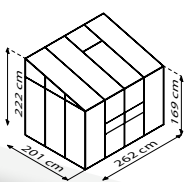

OSIRIS

KURZ & KNAPP

- ✓ Schön, hoch und mit breiten Doppelschiebetüren ausgestattet
Anlehnngewächshaus
- ✓ Verglasung mit Hohlkammerplatten für weiches Licht
und bessere Isoliereigenschaften
- ✓ Befestigung an einer Hauswand oder Mauer notwendig
- ✓ Eloxierte oder pulverbeschichtete Aluminiumprofile
für dauerhaften Schutz vor Korrosion
- ✓ 3 Größen von ca. 5,2 bis 7,8 m²
- ✓ Inkl. Dachfenster + Regenrinnen, 2 Regenfallrohren
+ Anschlagsschraube zur Windsicherung der Schiebetüren

TECHNISCHE DATEN

Hausart:	Anlehnngewächshaus
Art:	Besonderes Modell
Größen:	3
Verglasungsarten:	HKP ca. 4 mm oder 6 mm; Kombiverglasung: ESG ca. 3 mm + HKP ca. 6 mm im Dach
Glashaltetechnik:	Federklammern
Farben:	Alu eloxiert; Schwarz oder Smaragd pulverbeschichtet
Dachfenster:	1-2
Außenmaß:	B 2,62-3,87 m x H 2,21 m
Traufenhöhe:	1,69 m
Türmaße:	B 1,22 x H 1,63 m