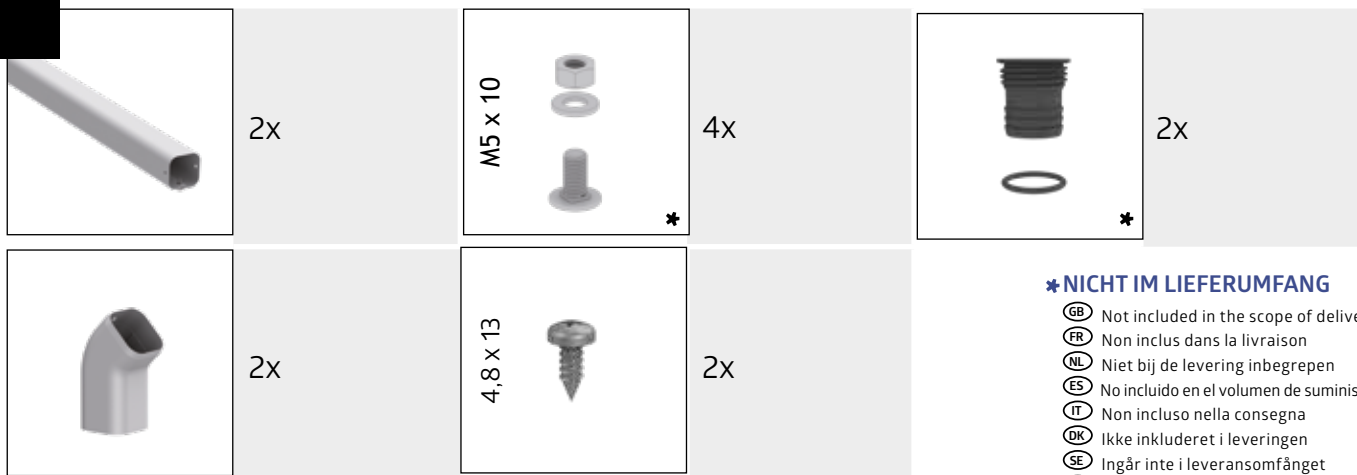

* NICHT IM LIEFERUMFANG

- Not included in the scope of delivery
- Non inclus dans la livraison
- Niet bij de levering inbegrepen
- No incluido en el volumen de suministro
- Non incluso nella consegna
- Ikke inkluderet i leveringen
- Ingår inte i leveransomfånget
- Ikke innkludert i leveransen
- Nie objęte zakresem dostawy
- Nie sú súčasťou dodávky
- Ni vključena v dobavo
- Nejsou součástí dodávky
- Nem részei a szállítási tartalomnak
- Nije uključena u opseg isporuke

1.