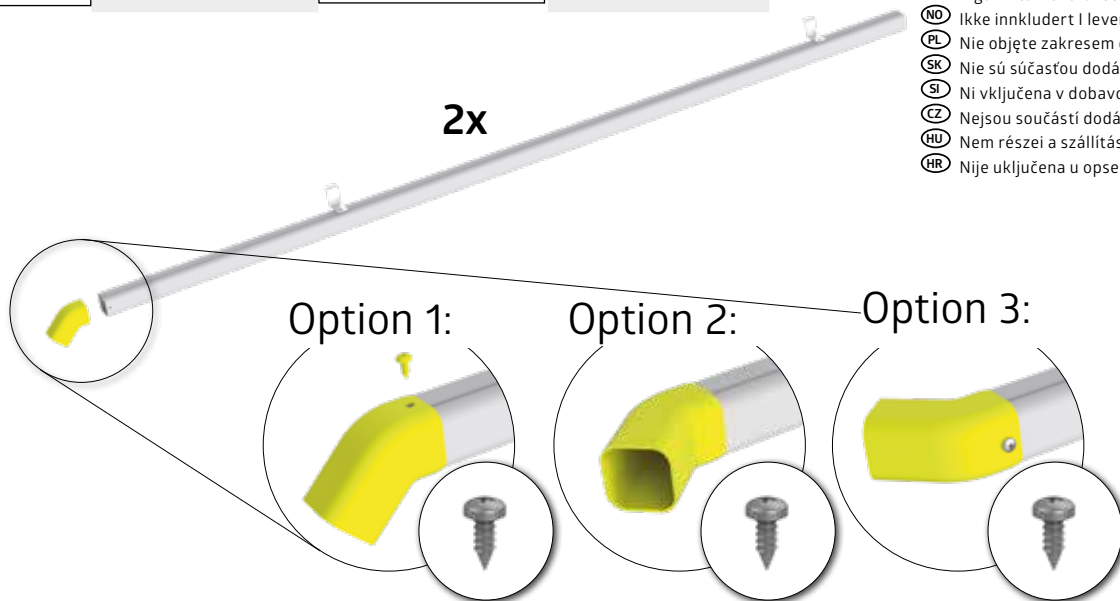

* NICHT IM LIEFERUMFANG

- Not included in the scope of delivery
- Non inclus dans la livraison
- Niet bij de levering inbegrepen
- No incluido en el volumen de suministro
- Non incluso nella consegna
- Ikke inkluderet i leveringen
- Ingår inte i leveransomfånget
- Ikke innkludert i leveransen
- Nie objęte zakresem dostawy
- Nie sú súčasťou dodávky
- Ni vključena v dobavo
- Nejsou součástí dodávky
- Nem részei a szállítási tartalomnak
- Nije uključena u opseg isporuke

1.

2.