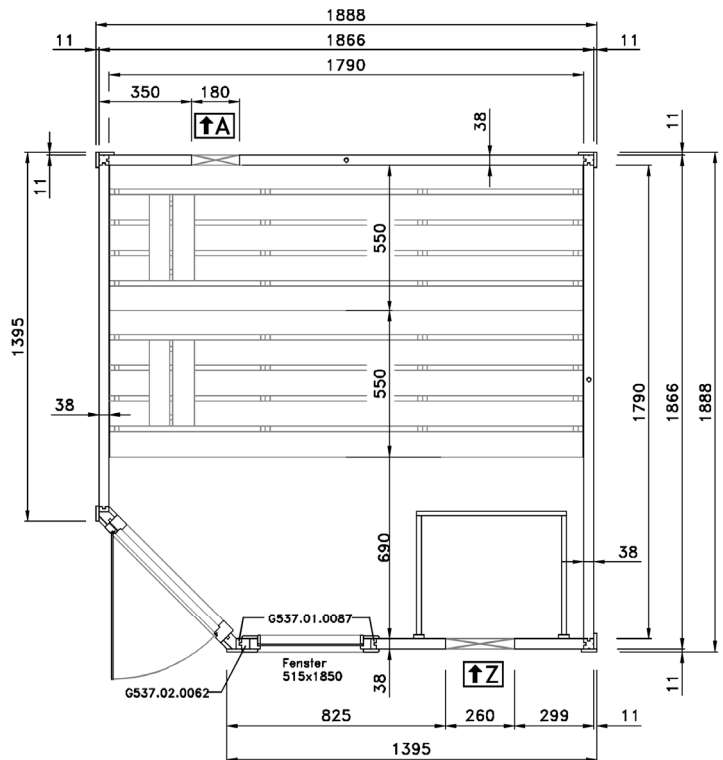

Montageanleitung für Fensterwand Serie 539

Stand: 2105

MH-Sauna 38mm

Art.-Nr.: 539.2015.43.00

VARIA 1

VARIA 2

Wandaufbau Art.-Nr.: 539.2015.43

1

4

Pos	Benennung	Abmessung (mm)	Stück	Art.-Nr.
1.1	Sockelbohle	38/55/634	1	G537.01.0079
1.2	Wandbohle	38/50/634	1	G537.01.0078
1.3	Abschlussbohle	38/113/634	1	G537.01.0080
2.1	Wandbohle	38/121/1306	1	G537.01.0021
2.2	Wandbohle	38/121/269	2	G537.01.0096
2.3	Wandbohle	38/121/798	15	G537.01.0097
2.4	Abschlussbohle	38/113/1306	1	G537.01.0098
3.1	Wandbohle	38/121/1136	17	G537.01.0084
3.2	Abschlussbohle	38/113/1136	1	G537.01.0085
4.1	Sockelbohle	38/121/1636	1	G537.01.0025
4.2	Wandbohle	38/121/1636	16	G537.01.0024
4.3	Abschlussbohle	38/113/1636	1	G537.01.0026
5.1	Sockelbohle	38/121/1806	1	G537.01.0004
5.2	Wandbohle	38/121/1806	15	G537.01.0003
5.3	Abschlussbohle	38/113/1806	1	G537.01.0027
5.4	Wandbohle	38/121/1306	1	G537.01.0012
5.5	Wandbohle	38/121/320	1	G537.01.0011

MH-Sauna 38mm

Art.-Nr.: 539.2020.43.00

VARIA 1

VARIA 2

Wandaufbau Art.-Nr.: 539.2020.43

1

2

3

4

5

Pos	Benennung	Abmessung (mm)	Stück	Art.-Nr.
1.1	Sockelbohle	38/55/634	1	G537.01.0079
1.2	Wandbohle	38/50/634	1	G537.01.0078
1.3	Abschlussbohle	38/113/634	1	G537.01.0080
2.1	Wandbohle	38/121/1306	18	G537.01.0021
2.2	Wandbohle	38/121/269	2	G537.01.0096
2.3	Wandbohle	38/121/798	15	G537.01.0097
2.4	Abschlussbohle	38/113/1306	1	G537.01.0098
3.1	Abschlussbohle	38/113/1306	1	G537.01.0023
4.1	Sockelbohle	38/121/1806	2	G537.01.0004
4.2	Wandbohle	38/121/1806	31	G537.01.0003
4.3	Abschlussbohle	38/113/1806	2	G537.01.0027
5.1	Wandbohle	38/121/1306	1	G537.01.0012
5.2	Wandbohle	38/121/320	1	G537.01.0011