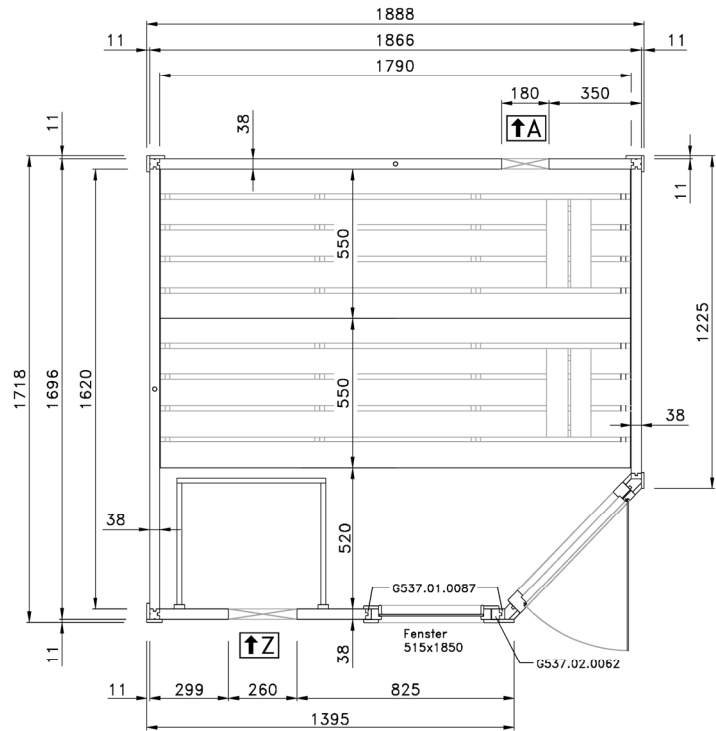

Montageanleitung für Fensterwand Serie 539

Stand: 2105

MH-Sauna 38mm

Art.-Nr.: 539.2015.43.00

VARIA 1

VARIA 2

Wandaufbau Art.-Nr.: 539.2015.43

1

2

3

4

5

Pos	Benennung	Abmessung (mm)	Stück	Art.-Nr.
1.1	Sockelbohle	38/55/634	1	G537.01.0079
1.2	Wandbohle	38/50/634	1	G537.01.0078
1.3	Abschlussbohle	38/113/634	1	G537.01.0080
2.1	Wandbohle	38/121/1306	1	G537.01.0021
2.2	Wandbohle	38/121/269	2	G537.01.0096
2.3	Wandbohle	38/121/798	15	G537.01.0097
2.4	Abschlussbohle	38/113/1306	1	G537.01.0098
3.1	Wandbohle	38/121/806	17	G537.01.0092
3.2	Abschlussbohle	38/113/806	1	G537.01.0093
4.1	Wandbohle	38/121/1306	17	G537.01.0021
4.2	Abschlussbohle	38/121/1306	1	G537.01.0023
5.1	Sockelbohle	38/121/1806	1	G537.01.0004
5.2	Wandbohle	38/121/1806	15	G537.01.0003
5.3	Abschlussbohle	38/113/1806	1	G537.01.0027
5.4	Wandbohle	38/121/1306	1	G537.01.0012
5.5	Wandbohle	38/121/320	1	G537.01.0011

MH-Sauna 38mm

Art.-Nr.: 539.2018.43.00

VARIA 1

VARIA 2

Wandaufbau Art.-Nr.: 539.2018.43

1

2

3

4

Pos	Benennung	Abmessung (mm)	Stück	Art.-Nr.
1.1	Sockelbohle	38/55/634	1	G537.01.0079
1.2	Wandbohle	38/50/634	1	G537.01.0078
1.3	Abschlussbohle	38/113/634	1	G537.01.0080
2.1	Wandbohle	38/121/1306	1	G537.01.0021
2.2	Wandbohle	38/121/269	2	G537.01.0096
2.3	Wandbohle	38/121/798	15	G537.01.0097
2.4	Abschlussbohle	38/113/1306	1	G537.01.0098
3.1	Wandbohle	38/121/1136	17	G537.01.0084
3.2	Abschlussbohle	38/113/1136	1	G537.01.0085
4.1	Sockelbohle	38/121/1636	1	G537.01.0025
4.2	Wandbohle	38/121/1636	16	G537.01.0024
4.3	Abschlussbohle	38/113/1636	1	G537.01.0026
5.1	Sockelbohle	38/121/1806	1	G537.01.0004
5.2	Wandbohle	38/121/1806	15	G537.01.0003
5.3	Abschlussbohle	38/113/1806	1	G537.01.0027
5.4	Wandbohle	38/121/1306	1	G537.01.0012
5.5	Wandbohle	38/121/320	1	G537.01.0011