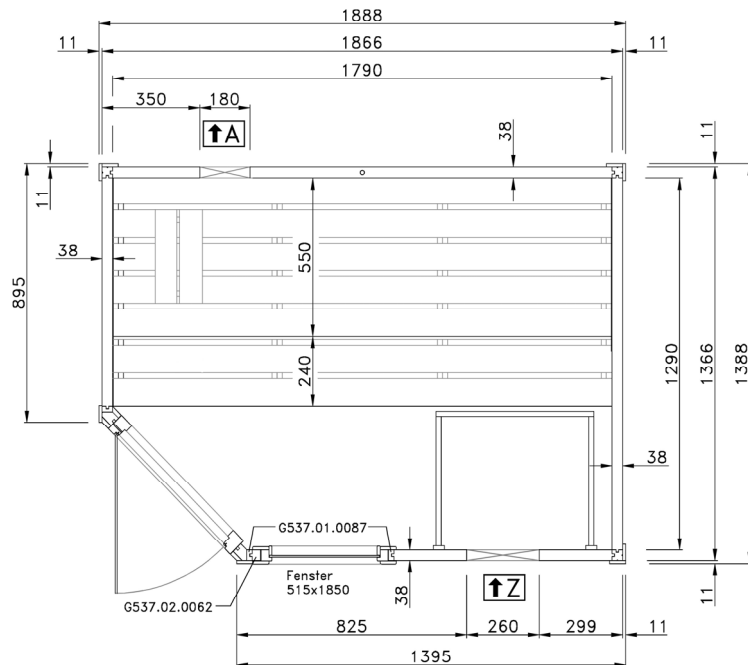

Montageanleitung für Fensterwand Serie 539

Stand: 2105

MH-Sauna 38mm

Art.-Nr.: 539.2015.43.00

VARIA 1

VARIA 2

Wandaufbau Art.-Nr.: 539.2015.43

1

2

3

4

5

Pos	Benennung	Abmessung (mm)	Stück	Art.-Nr.
1.1	Sockelbohle	38/55/634	1	G537.01.0079
1.2	Wandbohle	38/50/634	1	G537.01.0078
1.3	Abschlussbohle	38/113/634	1	G537.01.0080
2.1	Wandbohle	38/121/1306	1	G537.01.0021
2.2	Wandbohle	38/121/269	2	G537.01.0096
2.3	Wandbohle	38/121/798	15	G537.01.0097
2.4	Abschlussbohle	38/113/1306	1	G537.01.0098
3.1	Wandbohle	38/121/806	17	G537.01.0092
3.2	Abschlussbohle	38/113/806	1	G537.01.0093
4.1	Wandbohle	38/121/1306	17	G537.01.0021
4.2	Abschlussbohle	38/121/1306	1	G537.01.0023
5.1	Sockelbohle	38/121/1806	1	G537.01.0004
5.2	Wandbohle	38/121/1806	15	G537.01.0003
5.3	Abschlussbohle	38/113/1806	1	G537.01.0027
5.4	Wandbohle	38/121/1306	1	G537.01.0012
5.5	Wandbohle	38/121/320	1	G537.01.0011

MH-Sauna 38mm

Art.-Nr.: 539.2018.43.00

VARIA 1

VARIA 2

Wandaufbau Art.-Nr.: 539.2018.43

1

2

3

MH-Sauna 38mm

Art.-Nr.: 539.2020.43.00

VARIA 1

VARIA 2

Wandaufbau Art.-Nr.: 539.2020.43

1

2

3