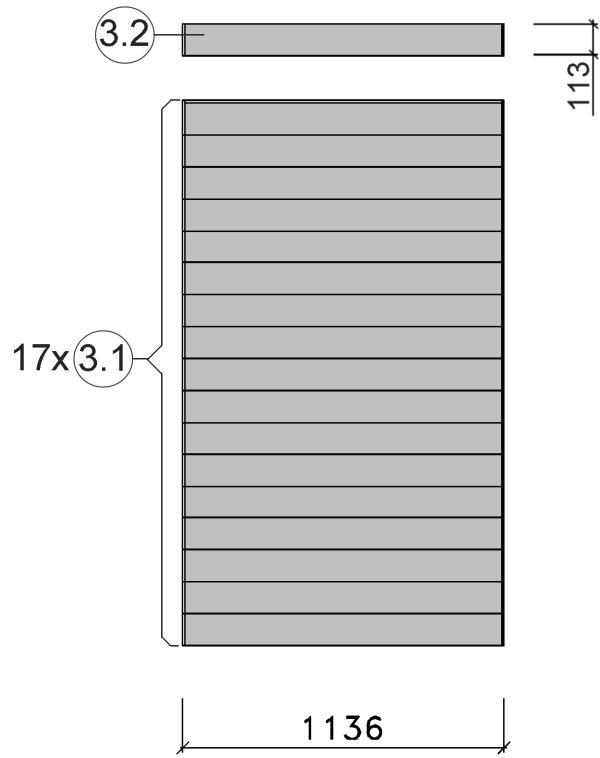

2

3

4

5

Pos	Benennung	Abmessung (mm)	Stück	Art.-Nr.
1.1	Sockelbohle	38/55/634	1	G537.01.0079
1.2	Wandbohle	38/50/634	1	G537.01.0078
1.3	Abschlussbohle	38/113/634	1	G537.01.0080
2.1	Wandbohle	38/121/1306	1	G537.01.0021
2.2	Wandbohle	38/121/269	2	G537.01.0096
2.3	Wandbohle	38/121/798	15	G537.01.0097
2.4	Abschlussbohle	38/113/1306	1	G537.01.0098
3.1	Wandbohle	38/121/806	17	G537.01.0092
3.2	Abschlussbohle	38/113/806	1	G537.01.0093
4.1	Wandbohle	38/121/1306	17	G537.01.0021
4.2	Abschlussbohle	38/121/1306	1	G537.01.0023
5.1	Sockelbohle	38/121/1806	1	G537.01.0004
5.2	Wandbohle	38/121/1806	15	G537.01.0003
5.3	Abschlussbohle	38/113/1806	1	G537.01.0027
5.4	Wandbohle	38/121/1306	1	G537.01.0012
5.5	Wandbohle	38/121/320	1	G537.01.0011

MH-Sauna 38mm

Art.-Nr.: 539.2018.43.00

VARIA 1

VARIA 2

Wandaufbau Art.-Nr.: 539.2018.43

1

2

3

4

Pos	Benennung	Abmessung (mm)	Stück	Art.-Nr.
1.1	Sockelbohle	38/55/634	1	G537.01.0079
1.2	Wandbohle	38/50/634	1	G537.01.0078
1.3	Abschlussbohle	38/113/634	1	G537.01.0080
2.1	Wandbohle	38/121/1306	1	G537.01.0021
2.2	Wandbohle	38/121/269	2	G537.01.0096
2.3	Wandbohle	38/121/798	15	G537.01.0097
2.4	Abschlussbohle	38/113/1306	1	G537.01.0098
3.1	Wandbohle	38/121/1136	17	G537.01.0084
3.2	Abschlussbohle	38/113/1136	1	G537.01.0085
4.1	Sockelbohle	38/121/1636	1	G537.01.0025
4.2	Wandbohle	38/121/1636	16	G537.01.0024
4.3	Abschlussbohle	38/113/1636	1	G537.01.0026
5.1	Sockelbohle	38/121/1806	1	G537.01.0004
5.2	Wandbohle	38/121/1806	15	G537.01.0003
5.3	Abschlussbohle	38/113/1806	1	G537.01.0027
5.4	Wandbohle	38/121/1306	1	G537.01.0012
5.5	Wandbohle	38/121/320	1	G537.01.0011