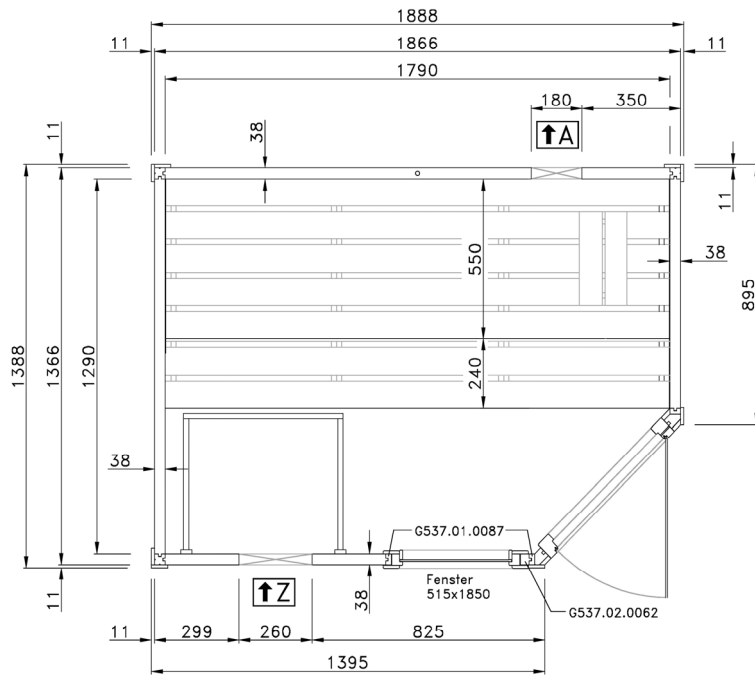

Montageanleitung für Fensterwand Serie 539

Stand: 2105

MH-Sauna 38mm

Art.-Nr.: 539.2015.43.00

VARIA 1

VARIA 2

Wandaufbau Art.-Nr.: 539.2015.43

1

2

3

4

5

Pos	Benennung	Abmessung (mm)	Stück	Art.-Nr.
1.1	Sockelbohle	38/55/634	1	G537.01.0079
1.2	Wandbohle	38/50/634	1	G537.01.0078
1.3	Abschlussbohle	38/113/634	1	G537.01.0080
2.1	Wandbohle	38/121/1306	1	G537.01.0021
2.2	Wandbohle	38/121/269	2	G537.01.0096
2.3	Wandbohle	38/121/798	15	G537.01.0097
2.4	Abschlussbohle	38/113/1306	1	G537.01.0098
3.1	Wandbohle	38/121/806	17	G537.01.0092
3.2	Abschlussbohle	38/113/806	1	G537.01.0093
4.1	Wandbohle	38/121/1306	17	G537.01.0021
4.2	Abschlussbohle	38/121/1306	1	G537.01.0023
5.1	Sockelbohle	38/121/1806	1	G537.01.0004
5.2	Wandbohle	38/121/1806	15	G537.01.0003
5.3	Abschlussbohle	38/113/1806	1	G537.01.0027
5.4	Wandbohle	38/121/1306	1	G537.01.0012
5.5	Wandbohle	38/121/320	1	G537.01.0011

MH-Sauna 38mm

Art.-Nr.: 539.2018.43.00

VARIA 1

VARIA 2

Wandaufbau Art.-Nr.: 539.2018.43

1

2

3

4

Pos	Benennung	Abmessung (mm)	Stück	Art.-Nr.
1.1	Sockelbohle	38/55/634	1	G537.01.0079
1.2	Wandbohle	38/50/634	1	G537.01.0078
1.3	Abschlussbohle	38/113/634	1	G537.01.0080
2.1	Wandbohle	38/121/1306	1	G537.01.0021
2.2	Wandbohle	38/121/269	2	G537.01.0096
2.3	Wandbohle	38/121/798	15	G537.01.0097
2.4	Abschlussbohle	38/113/1306	1	G537.01.0098
3.1	Wandbohle	38/121/1136	17	G537.01.0084
3.2	Abschlussbohle	38/113/1136	1	G537.01.0085
4.1	Sockelbohle	38/121/1636	1	G537.01.0025
4.2	Wandbohle	38/121/1636	16	G537.01.0024
4.3	Abschlussbohle	38/113/1636	1	G537.01.0026
5.1	Sockelbohle	38/121/1806	1	G537.01.0004
5.2	Wandbohle	38/121/1806	15	G537.01.0003
5.3	Abschlussbohle	38/113/1806	1	G537.01.0027
5.4	Wandbohle	38/121/1306	1	G537.01.0012
5.5	Wandbohle	38/121/320	1	G537.01.0011